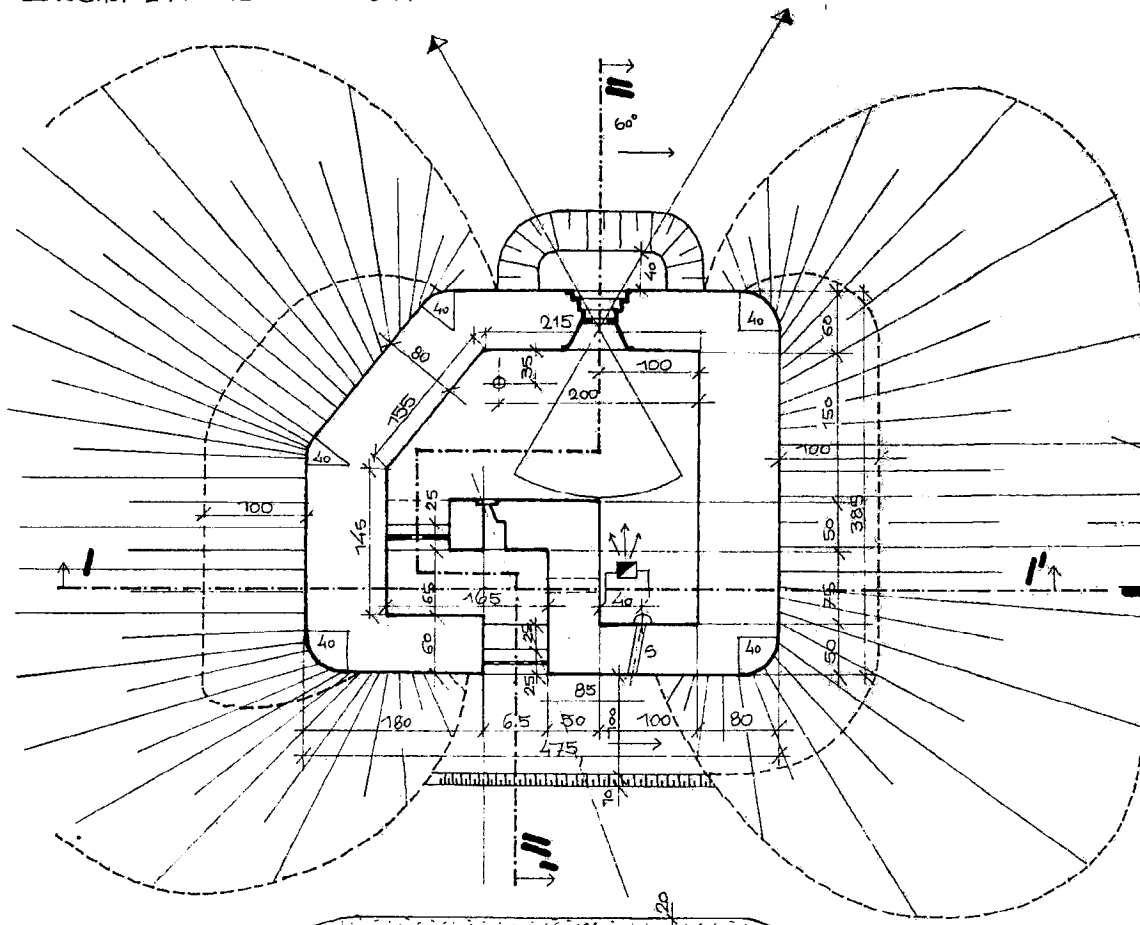

Plachta 29.7 x 42 = 1247.4 cm²

Příloha k č.j. 24.148/taj. hl. št. ROP/57
jako **PŘÍLOHA Č. 7a**
k č.j. 17.700/taj. hl. št. ROP/36

II - II'

I - I'

mřížko	7:50		LEHKÉ KILOMETNÉ STANOVISŤE TYP E	
kreatil	SIRUČEK			
přezkoušed	OSOBA		PŮDORYS A ŘEZY	
	8.4.1957			
		II.a	P.	1.