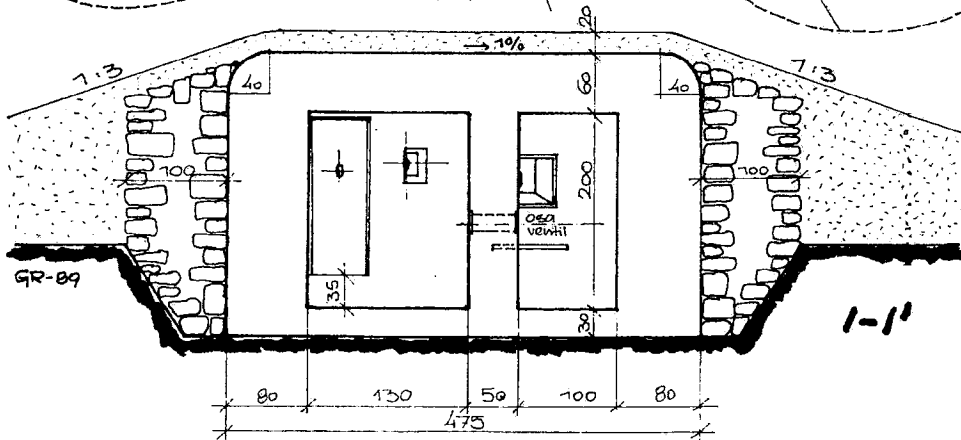

Plachta 29.7 x 42 = 1247.4 cm²

Příloha k č.j. 24.148/taj. hl. št. ROP/57
jako **PŘÍLOHA Č. 7a**
k č.j. 17.700/taj. hl. št. ROP/36

II - II'

I - I'

mřížko	7:50		LEHKÉ KILOMETNÉ STANOVISŤE TYP E	
kreatil	SIRUČEK			
přezkoušed	OSOBA		PŮDORYS A ŘEZY	
	8.4.1957			
		II.a	P.	1.