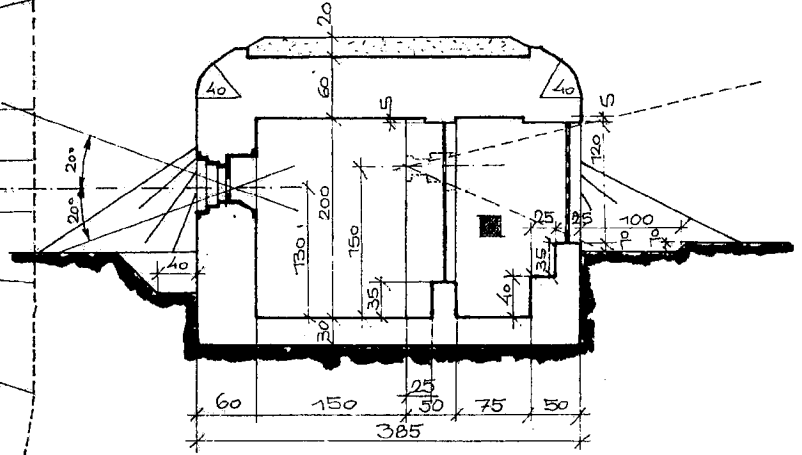

Plachta 29.7 x 42 = 1247.4 cm²

Příloha k č.j. 24.148/taj. hl. št. ROP/57
jako **PŘÍLOHA Č. 7a**
k č.j. 17.700/taj. hl. št. ROP/36

II - II'

I - I'

mřížko	7:50		LEHKÉ KILOMETNÉ STANOVISŤE TYP E	
kreatil	SIRUČEK			
přezkoušed	OSOBA		PŮDORYS A ŘEZY	
	8.4.1957			
		II.a	P.	1.