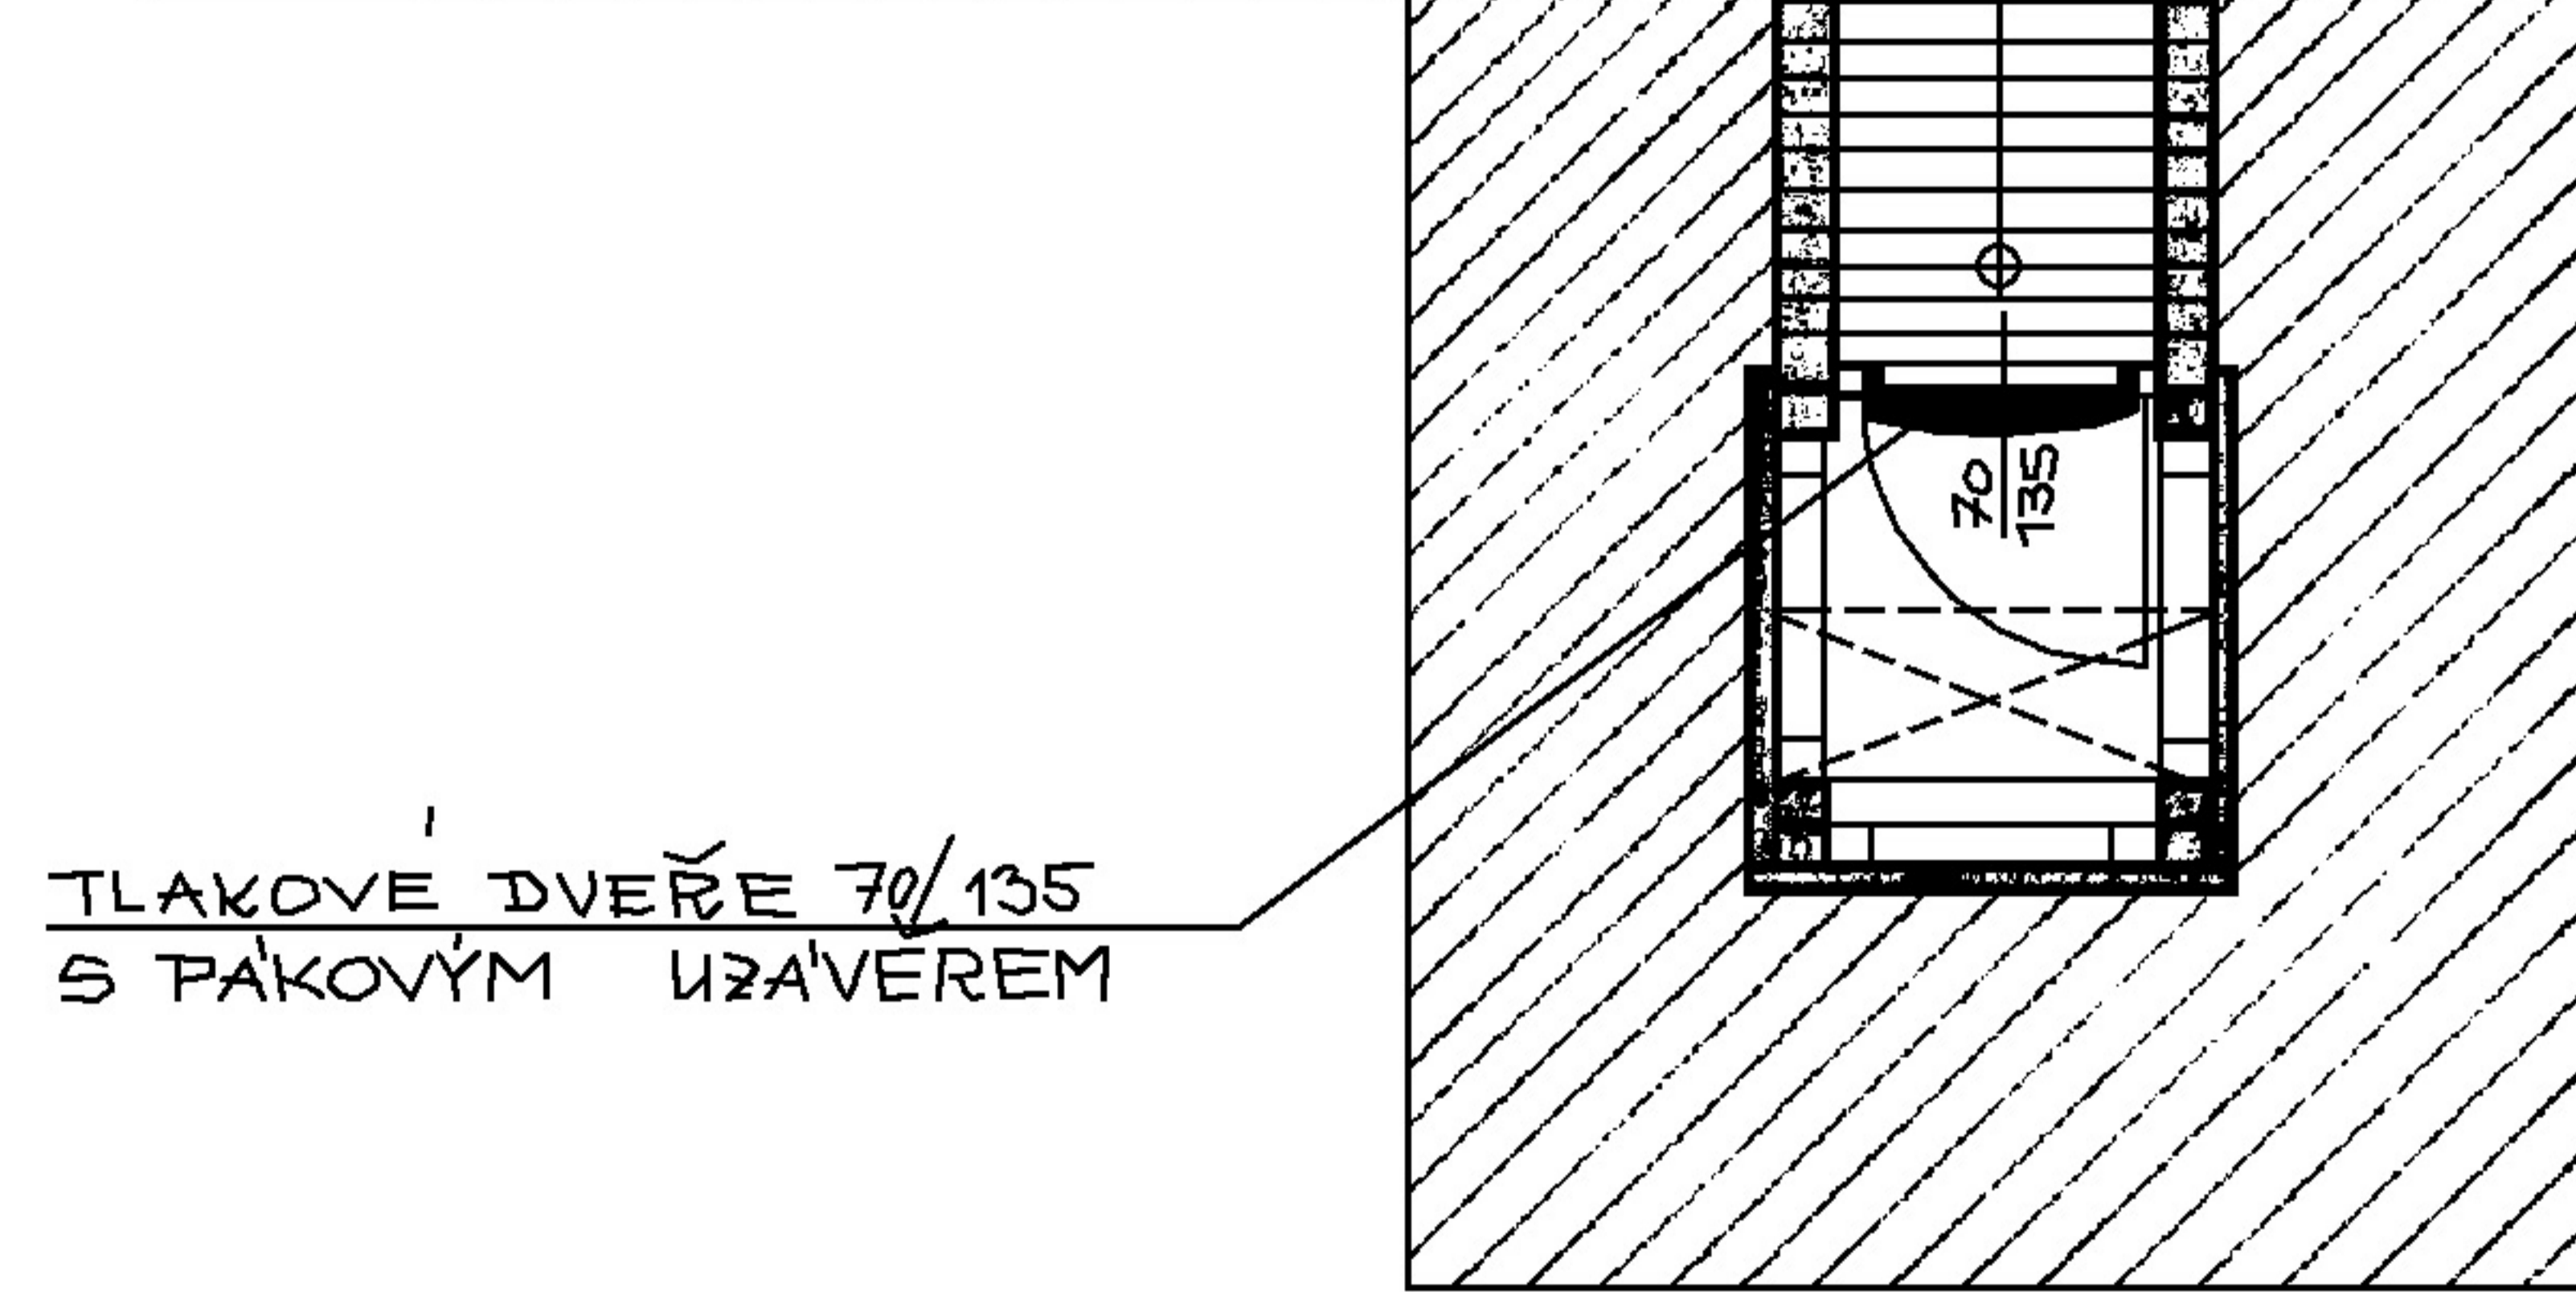

TRZ A - A

DATUM VÝROBY PREFABRIKATŮ: 1958

GREGAR/1990

OCELOVÝ ROŠT NAD
VSAKOVACÍ JÍMKOU

POZNÁMKA: OBJEKT JE NAPOJEN NA BÝVALÝ
SYSTÉM ZÁKOPŮ Z ROKU 1938