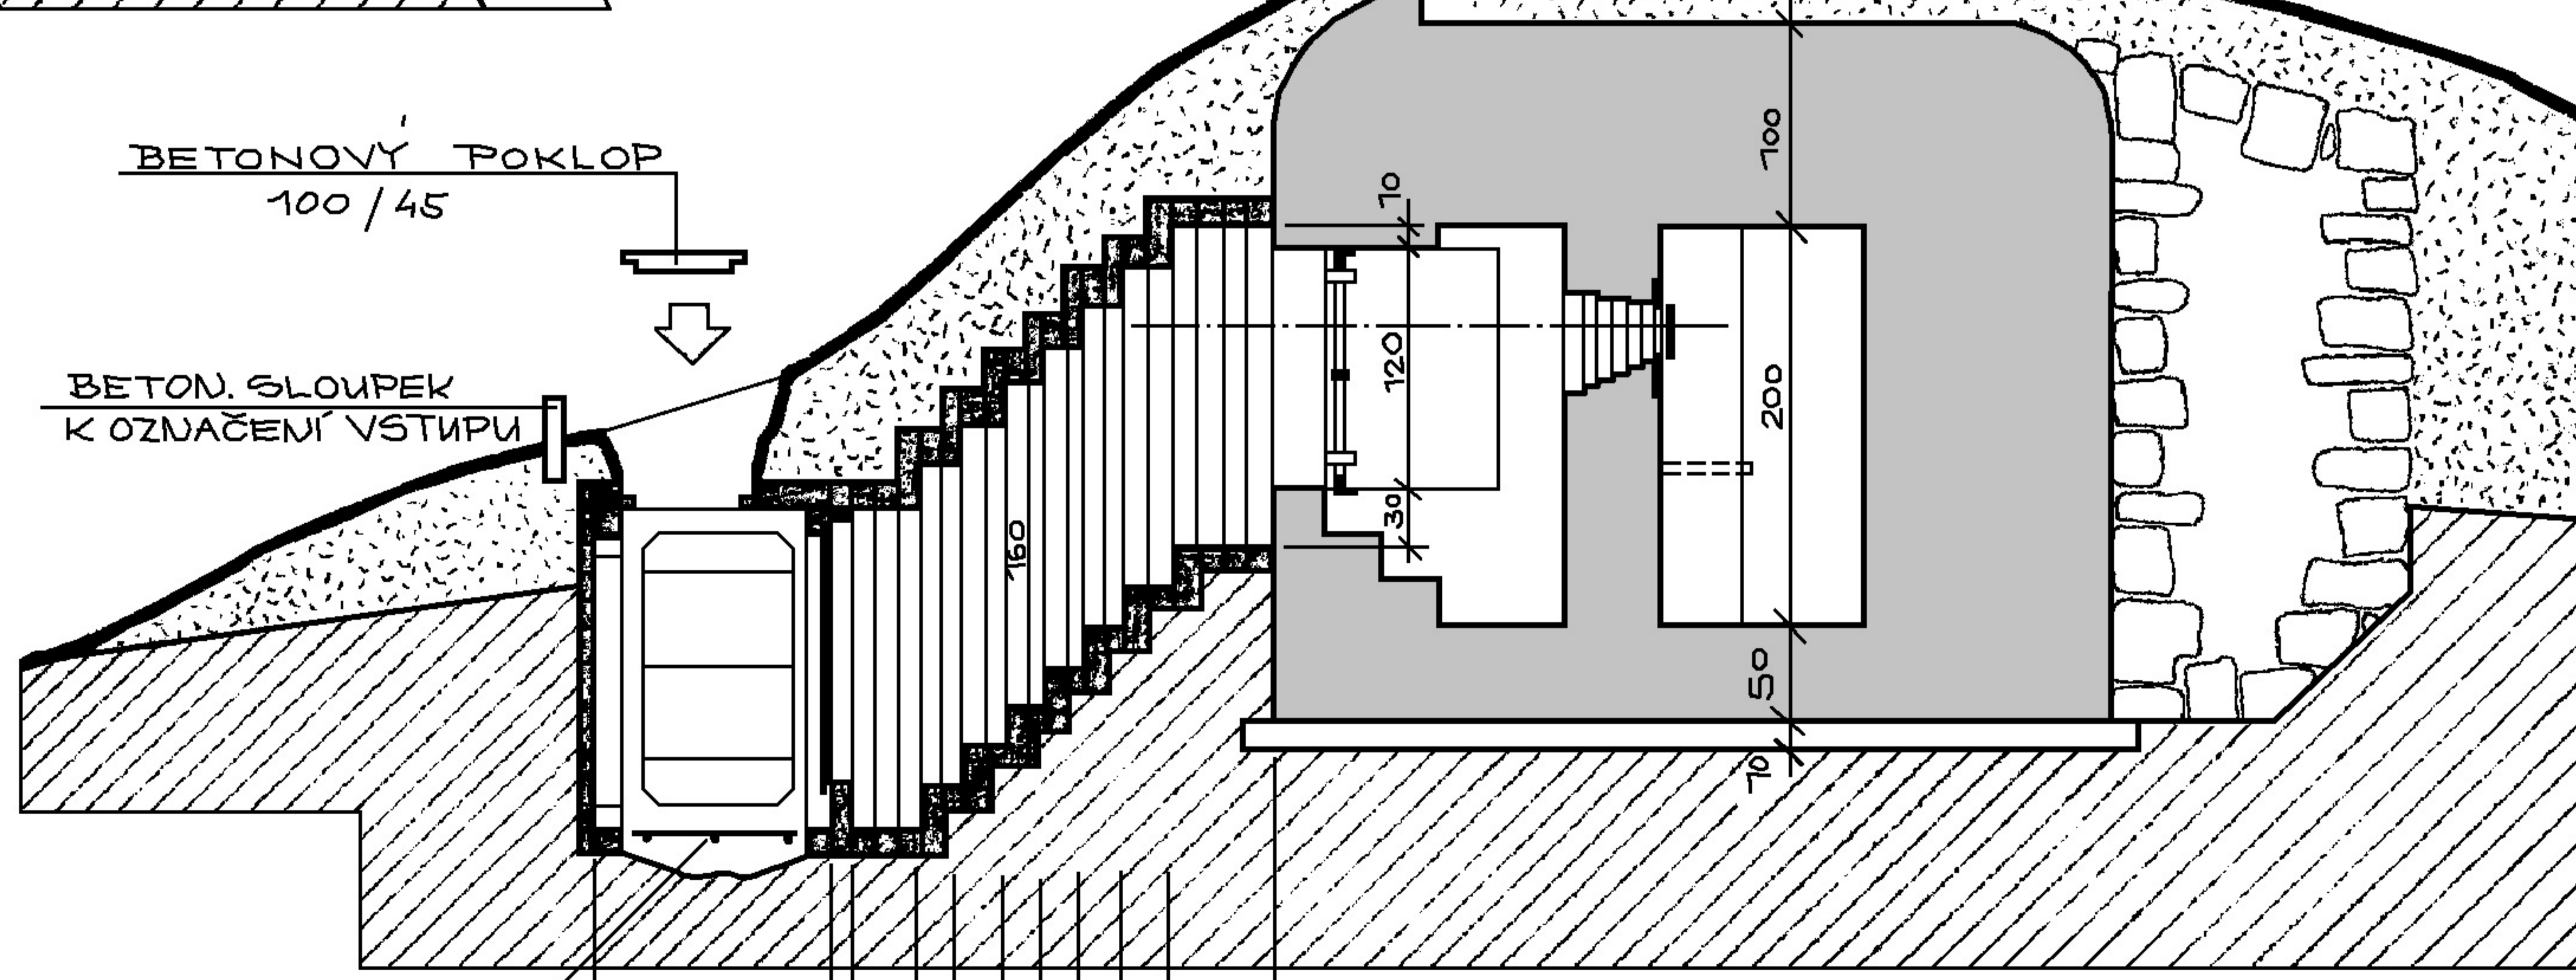

TRZ A - A

DATUM VÝROBY PREFABRIKATŮ: 1958

GREGAR/1990

OCELOVÝ ROŠT NAD
VSAKOVACÍ JÍMKOU

POZNÁMKA: OBJEKT JE NAPOJEN NA BÝVALÝ
SYSTÉM ZÁKOPŮ Z ROKU 1938