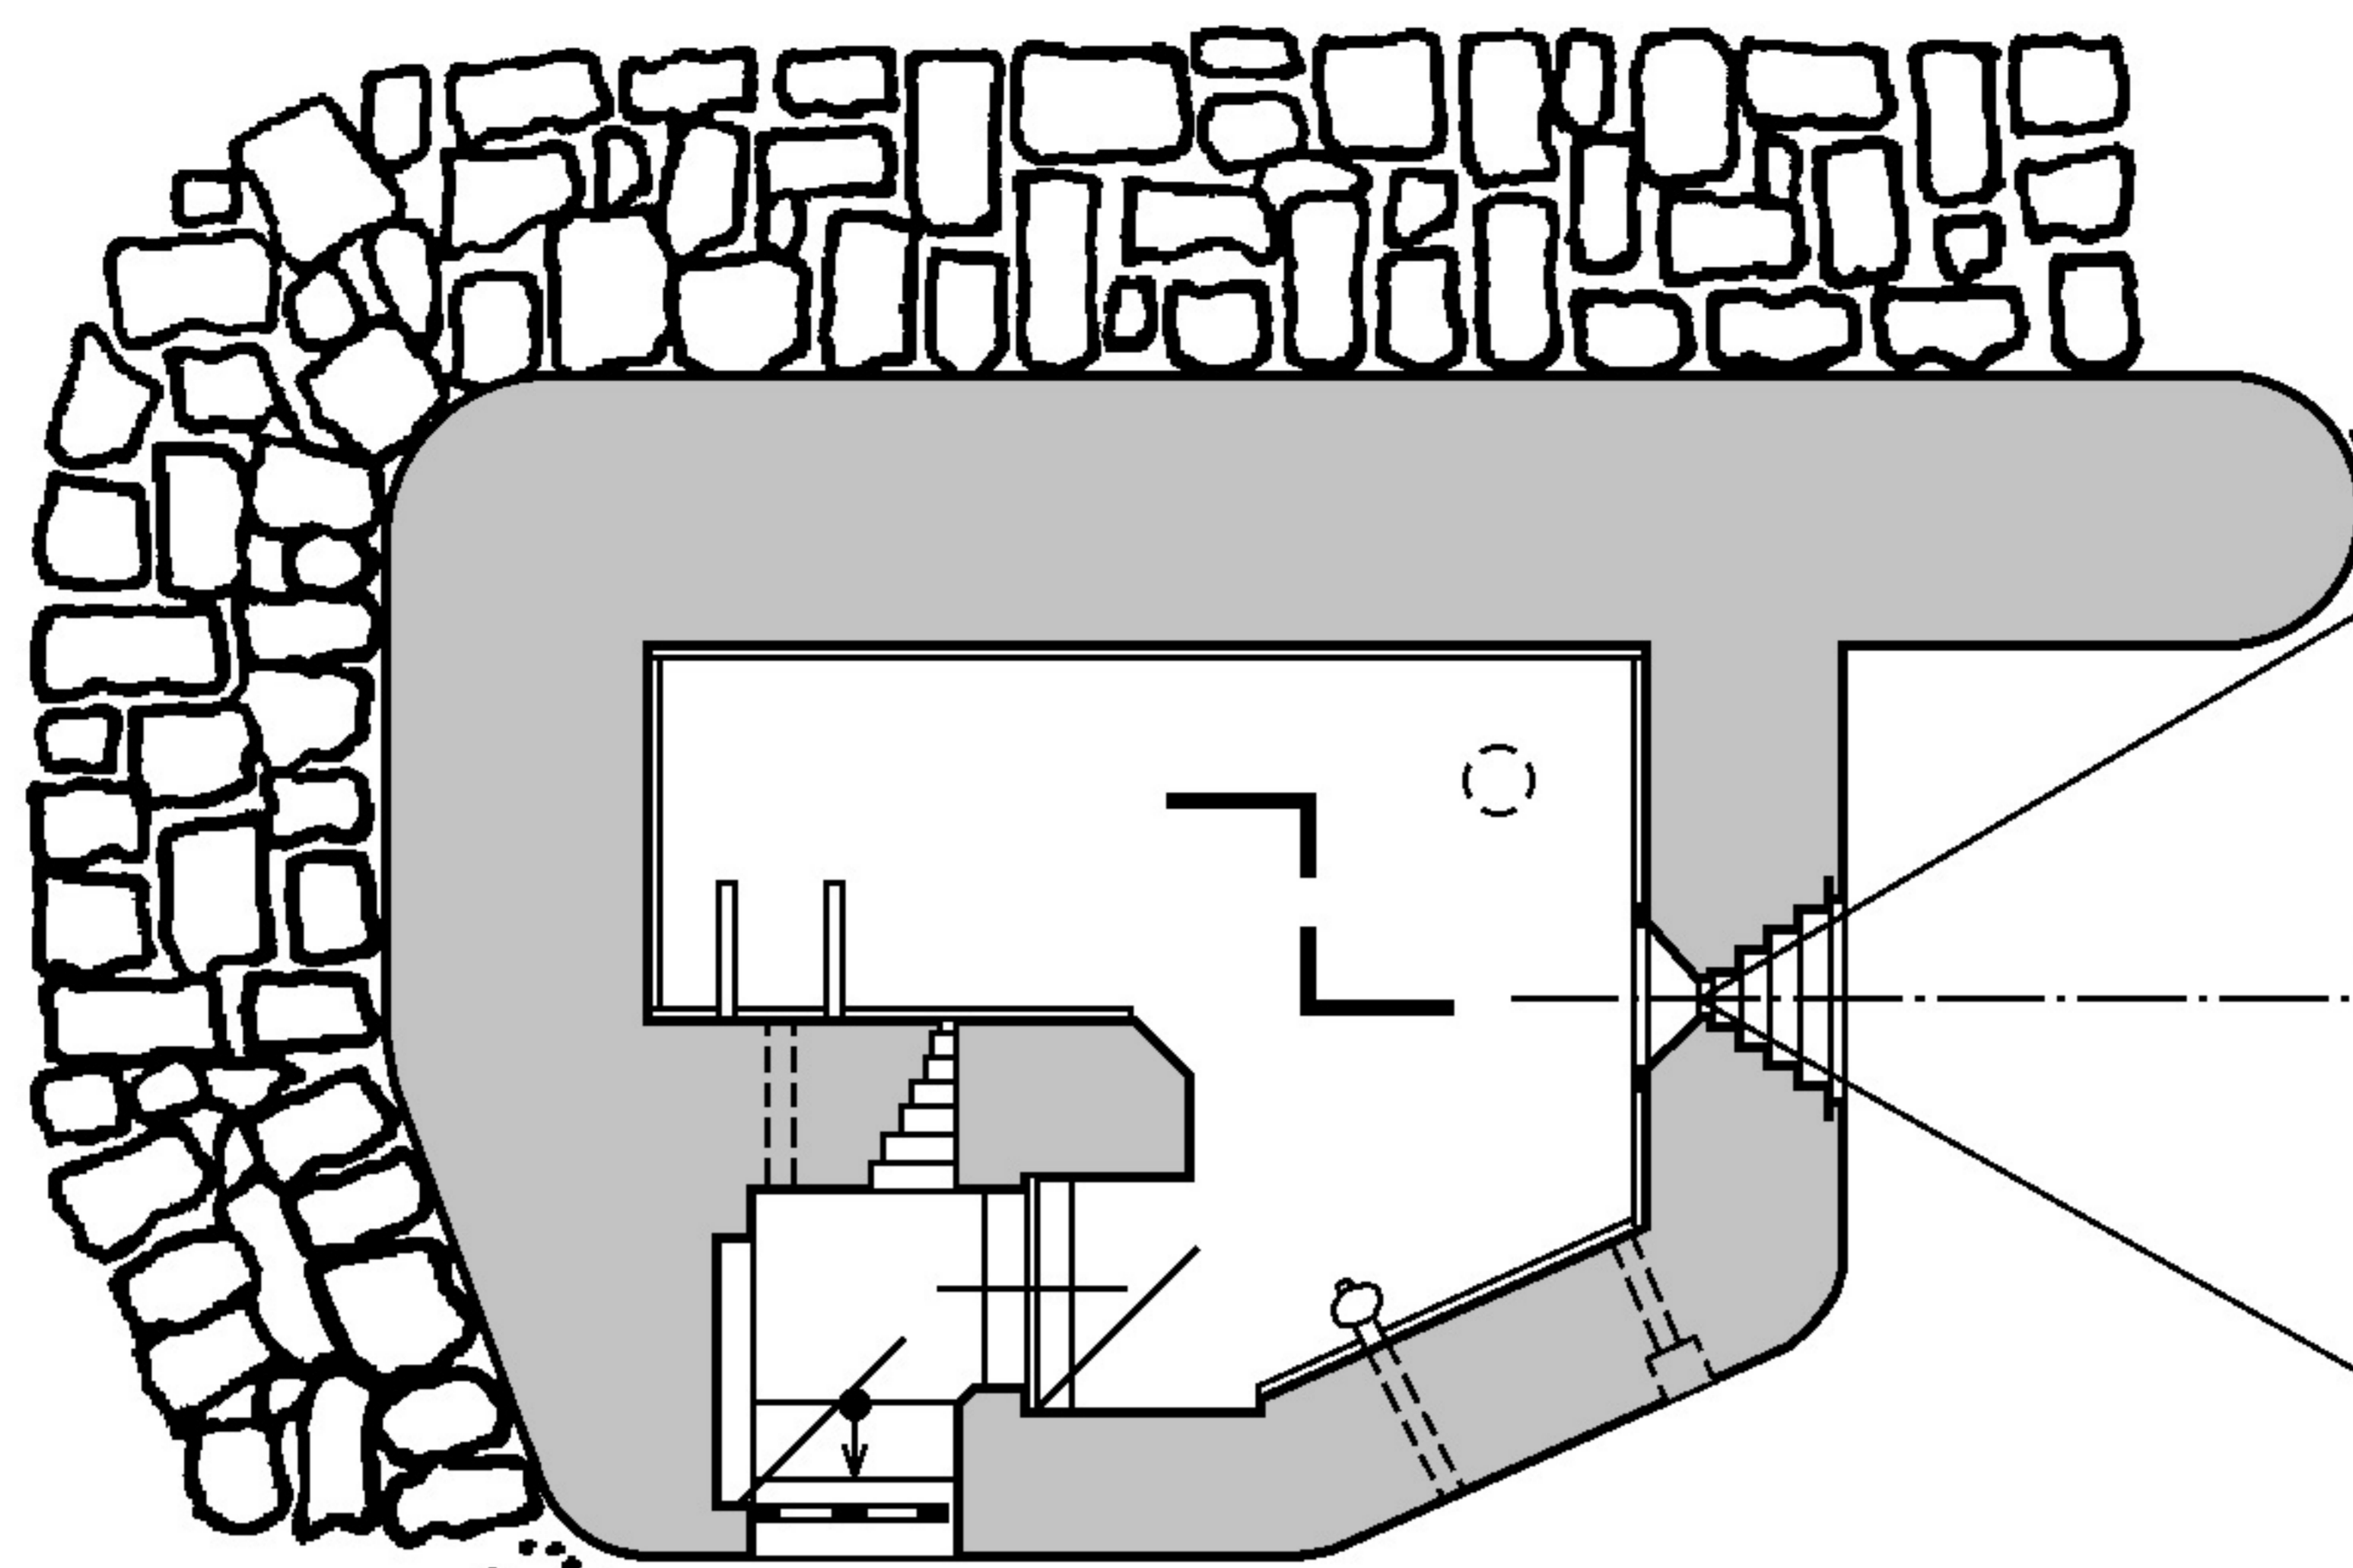

KLÁŠTEREC - PETROVICE

7A

7190m

OSA STŘÍLNY K A'

60°

+20

7130m

OSA STŘÍLNY K

-20

REZ A-A'

GREGAR/2010

OBJEKT BYL V ROCE 1939 ZNIČEN NĚMECKOU OKUPAČNÍ SPRÁVOU