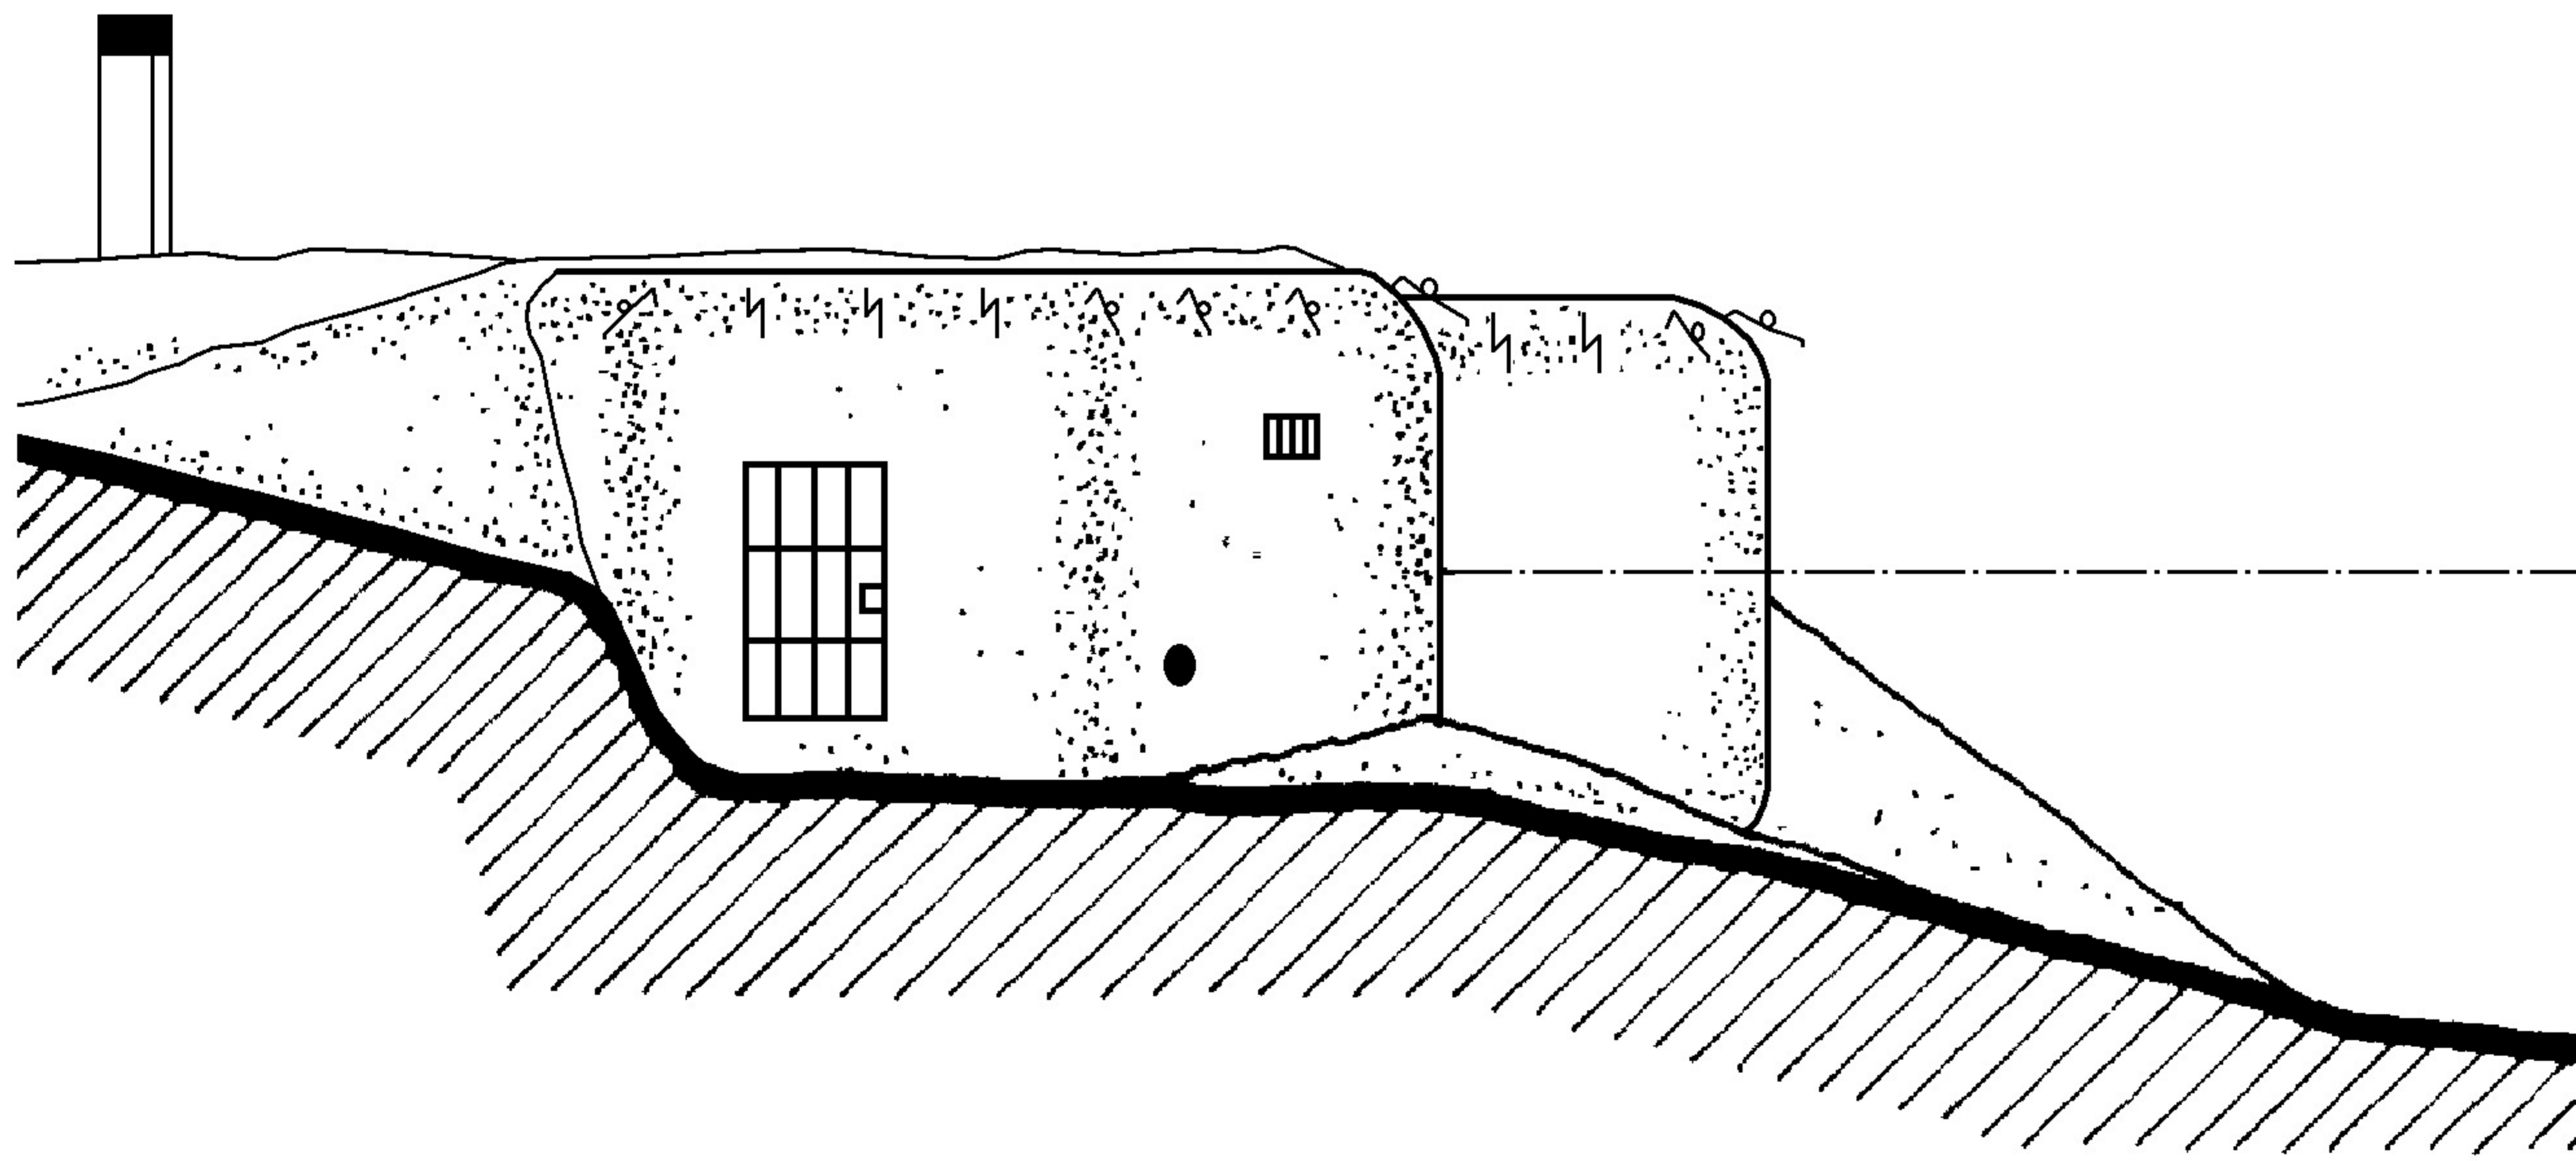

KLÁŠTEREC - PETROVICE

7A

7190m

OSA STŘÍLNY K A'

60°

+20

7130m

OSA STŘÍLNY K

-20

REZ A-A'

GREGAR/2010

OBJEKT BYL V ROCE 1939 ZNIČEN NĚMECKOU OKUPAČNÍ SPRÁVOU