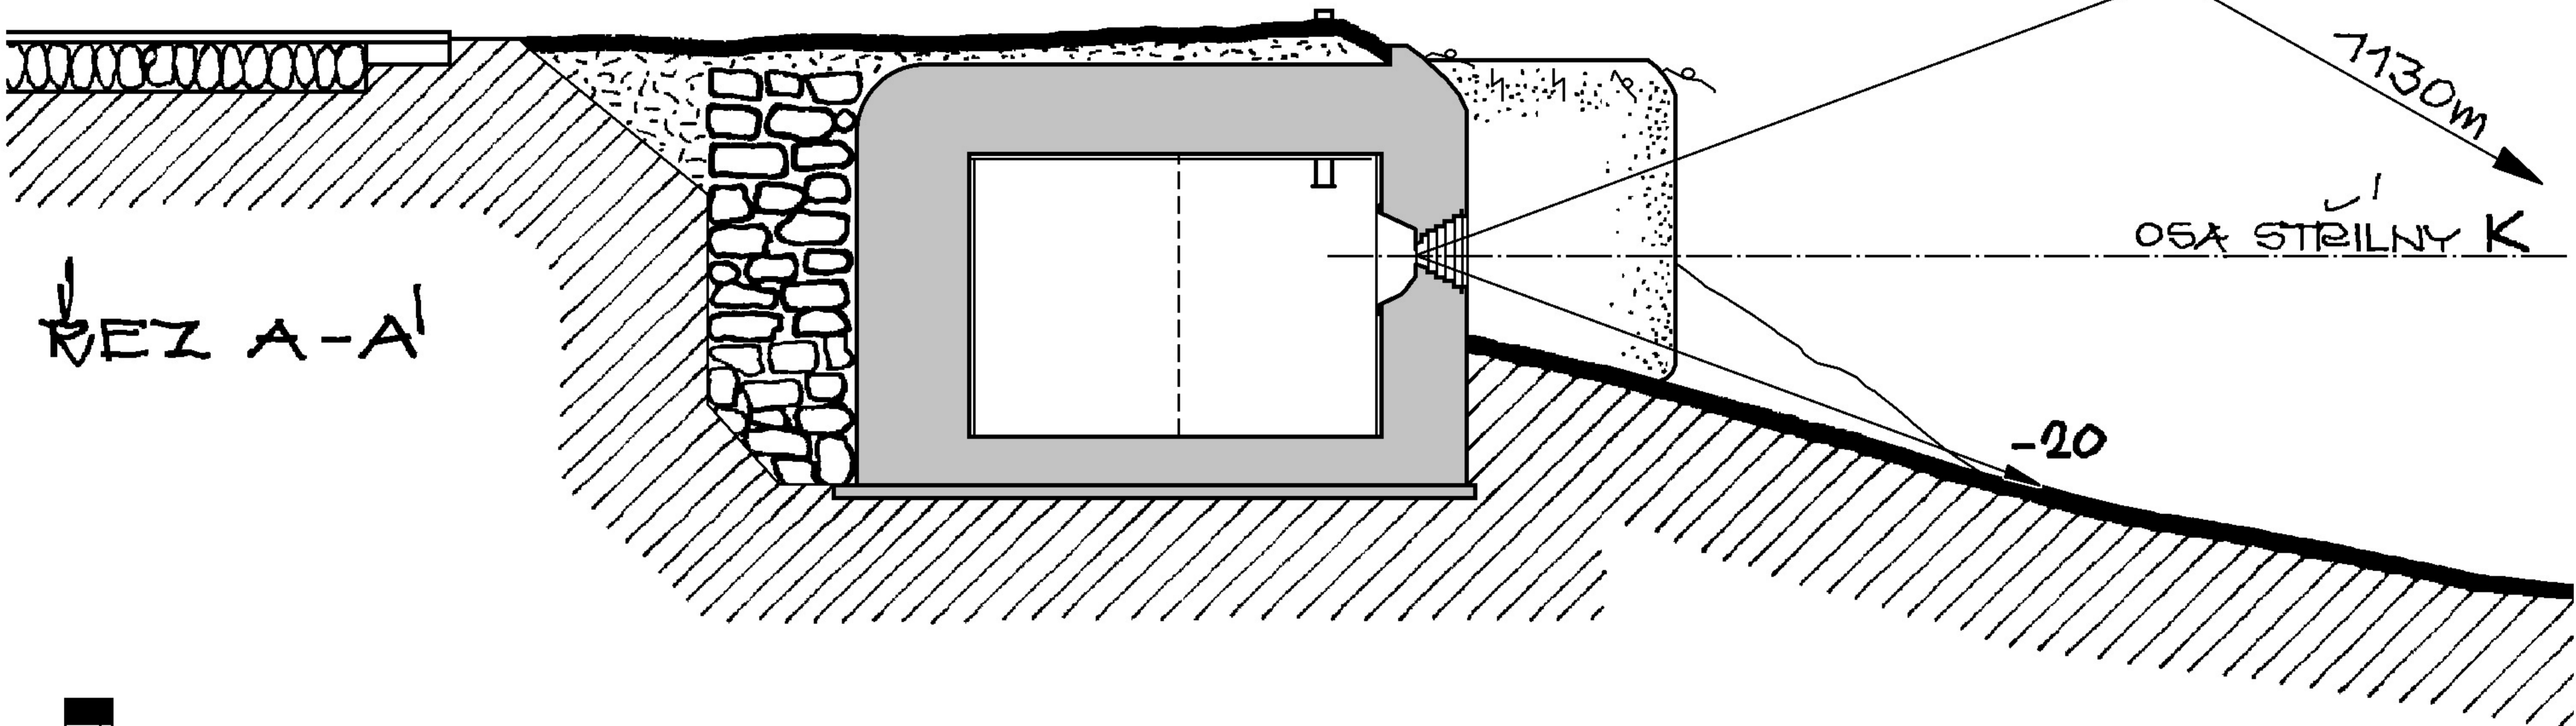

KLÁŠTEREC - PETROVICE

7A

7190m

OSA STŘÍLNY K A'

60°

+20

7130m

OSA STŘÍLNY K

-20

REZ A-A'

GREGAR/2010

OBJEKT BYL V ROCE 1939 ZNIČEN NĚMECKOU OKUPAČNÍ SPRÁVOU