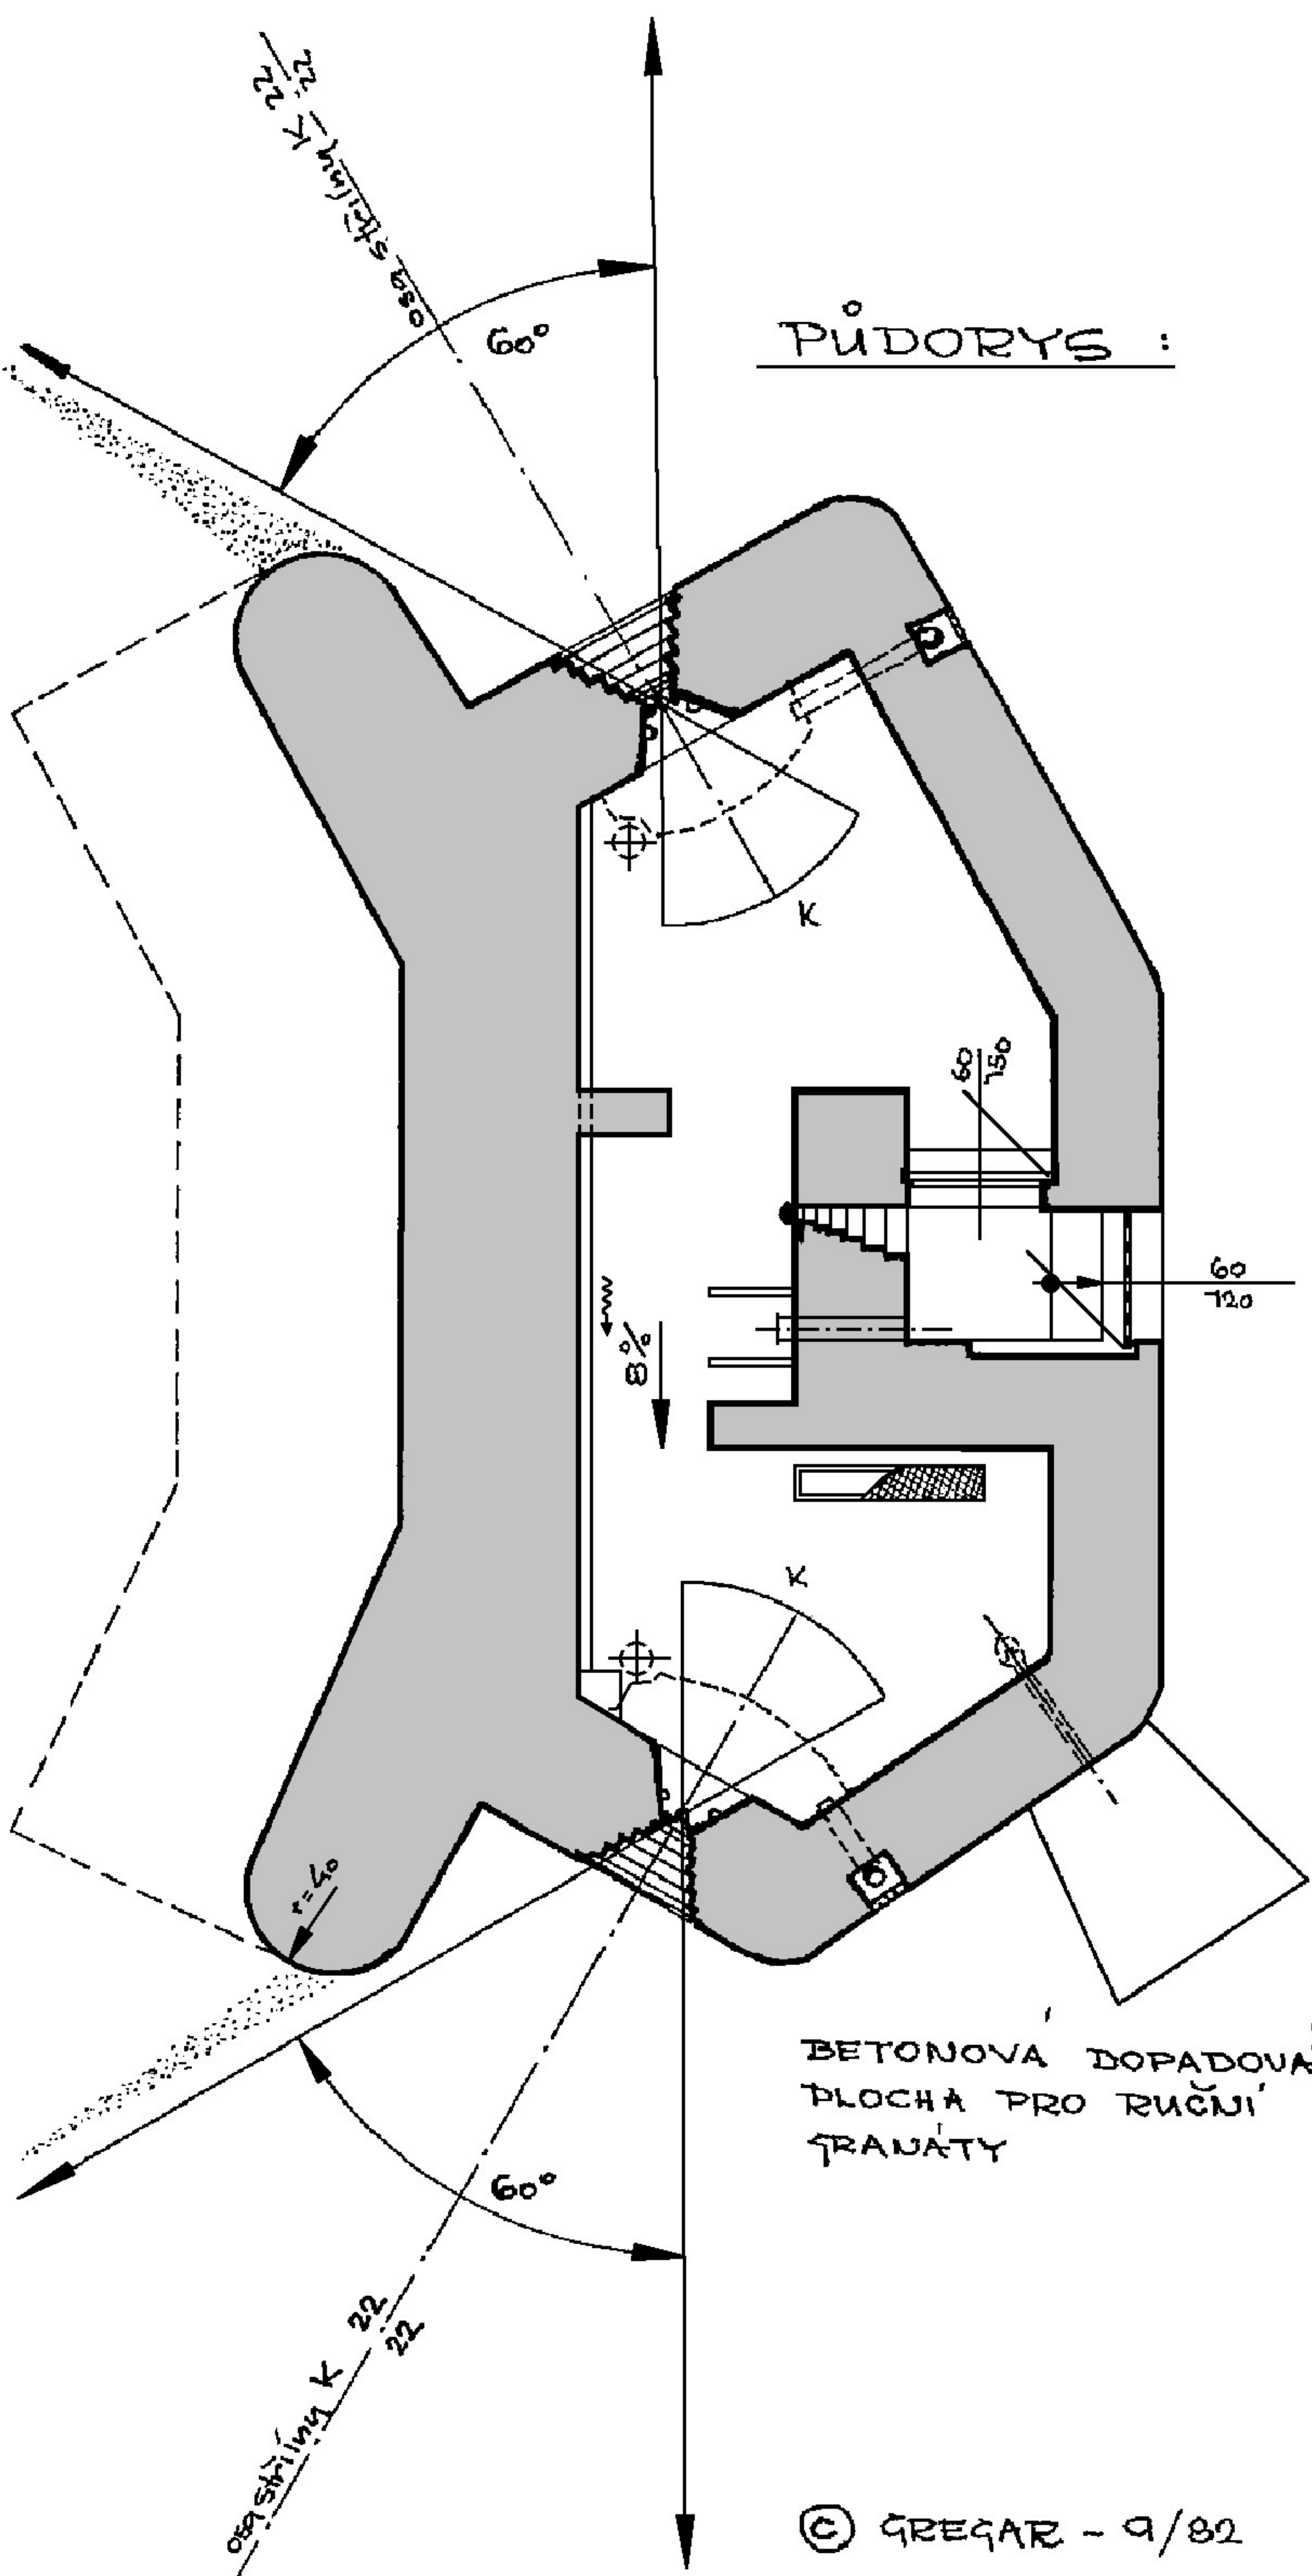

SCHEMA PALEBNÝCH VEDIRŮ

PŮDORYS :

BETONOVÁ DOPADOVÁ PLOCHA PRO RUČNÍ GRANÁTY

POHLEDY :