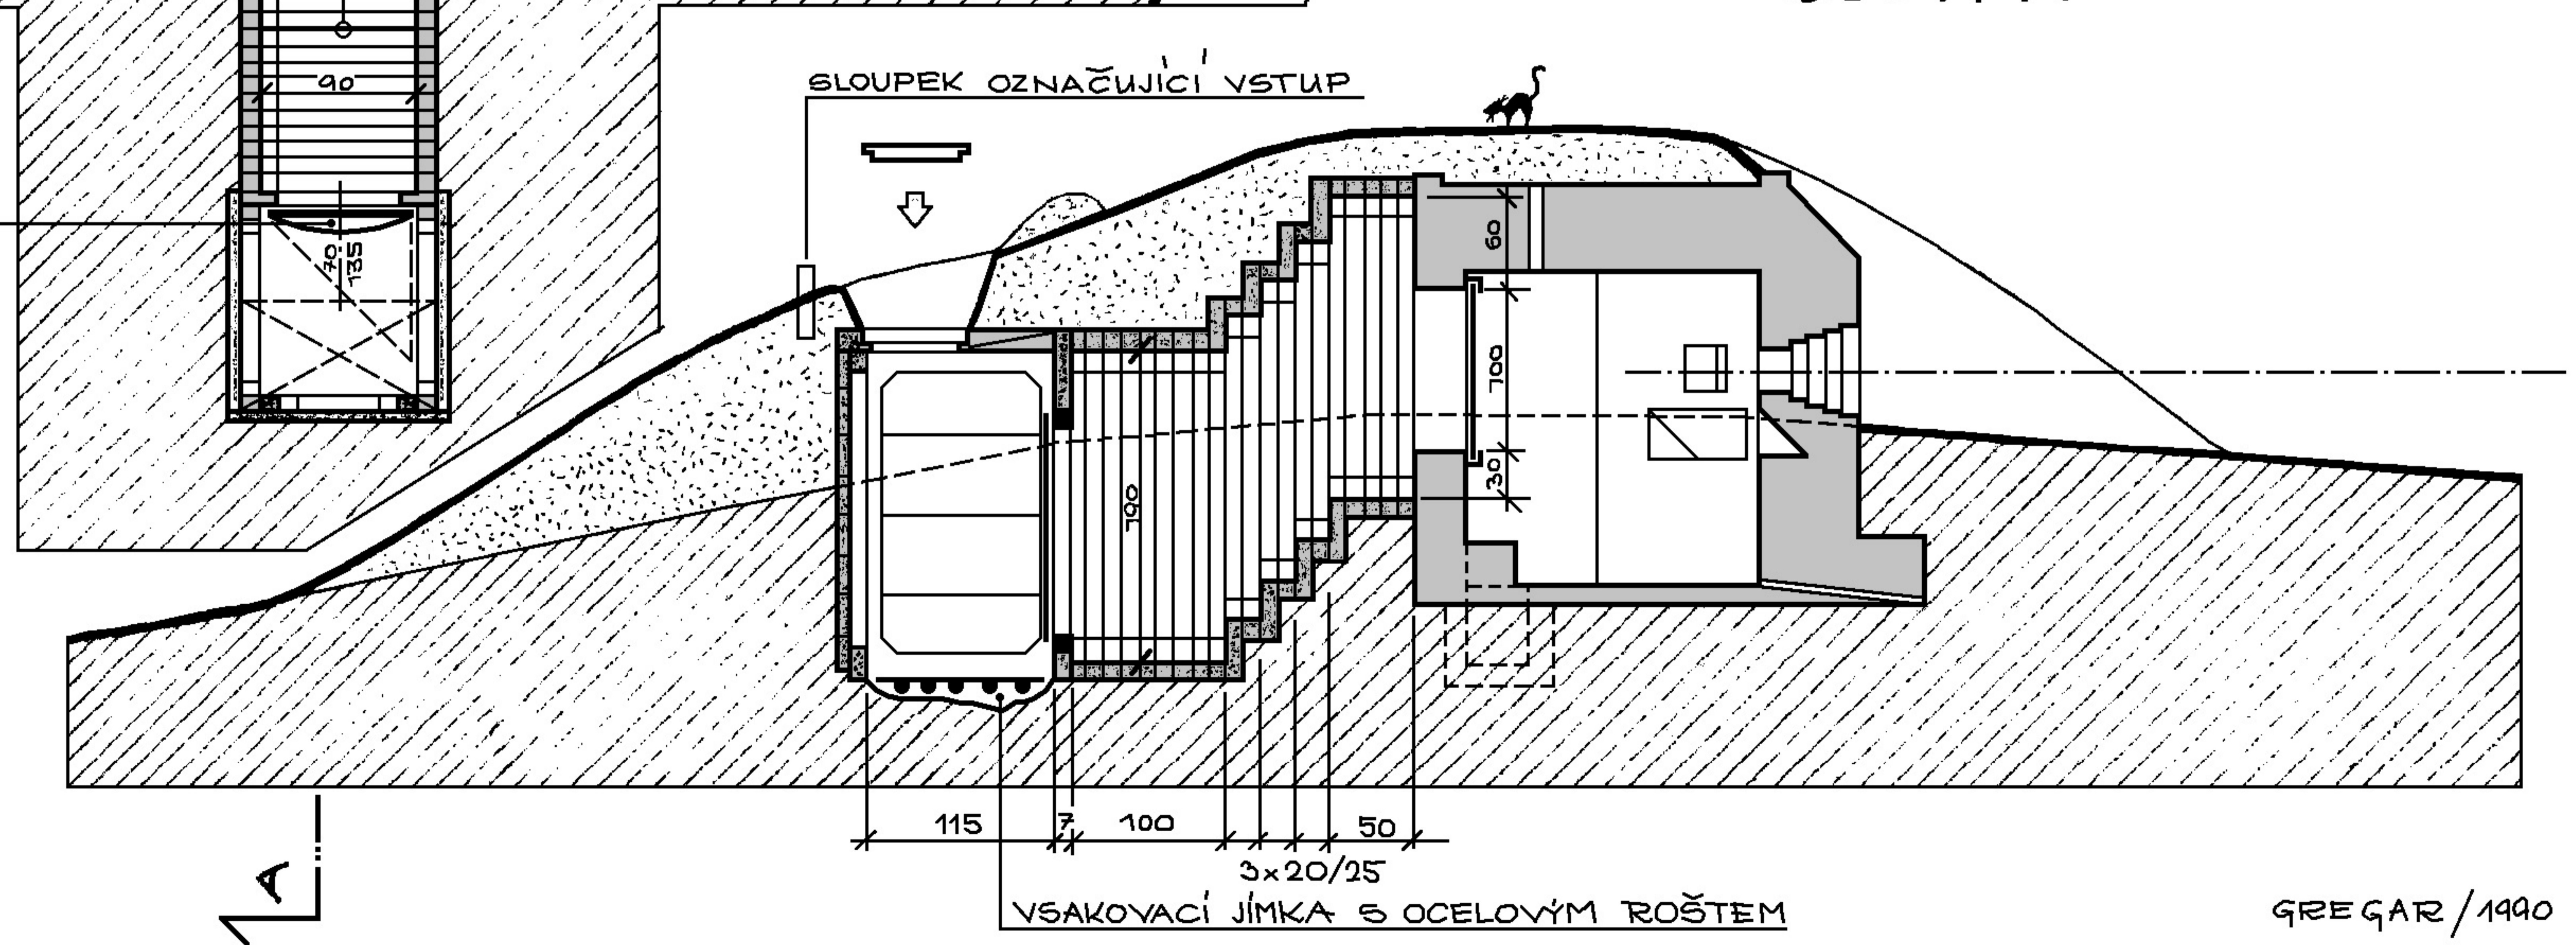

TLAKOVÉ DVEŘE 70/135 S PÁKOVÝMI UZÁVĚRY

PREFABRIKÁTY VYROBENY V ROCE 1960