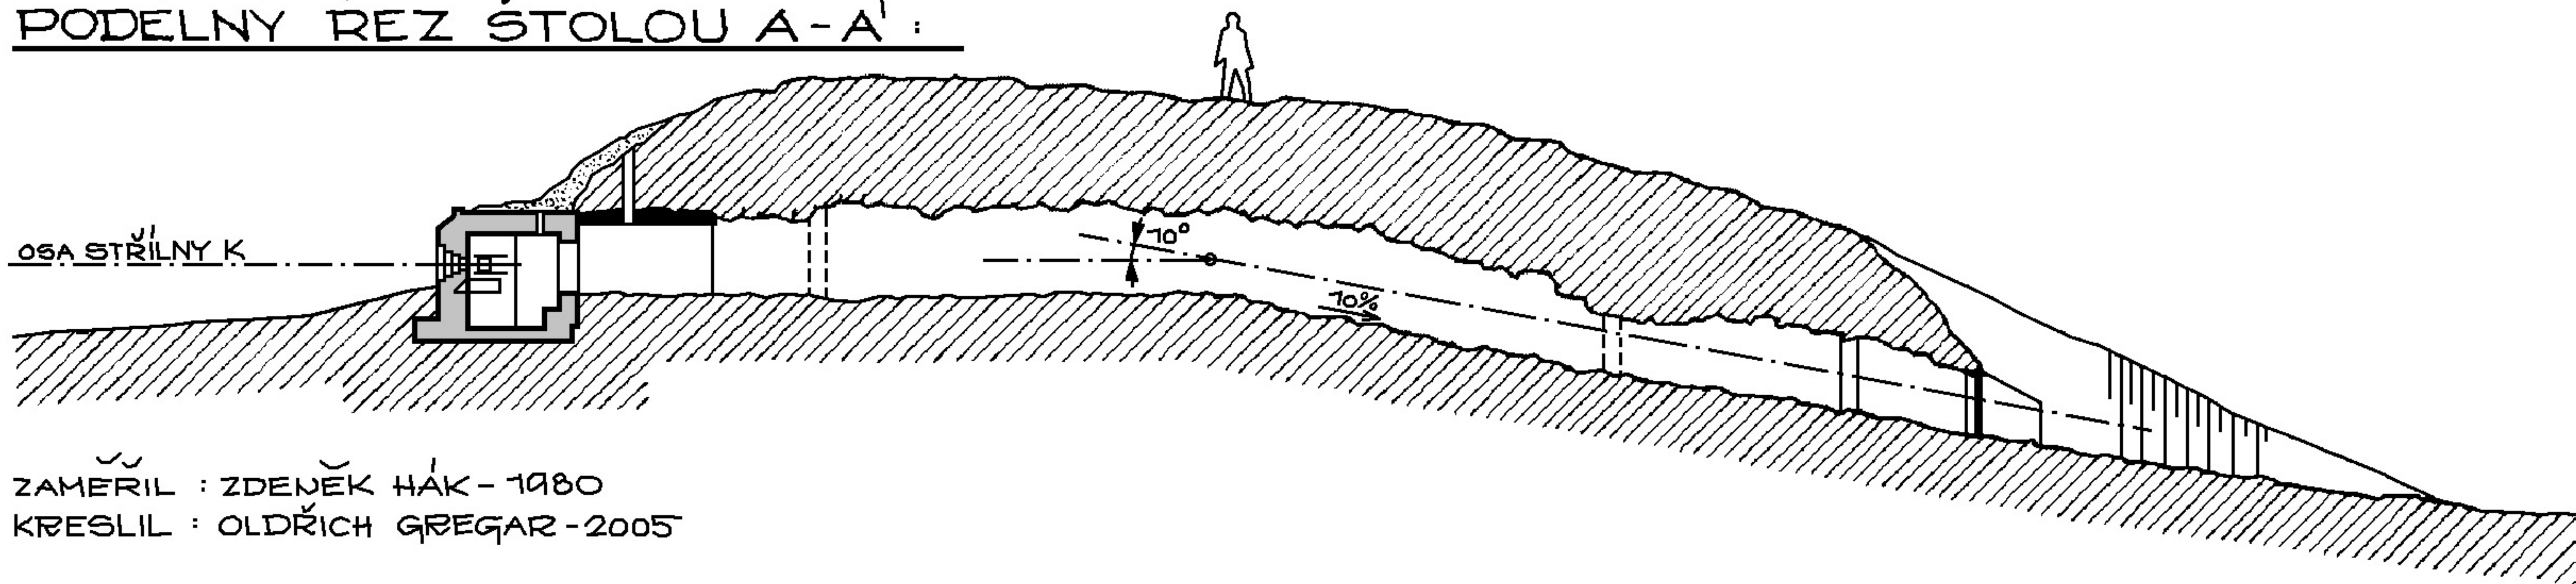

PŮDORYS :

Praha/VI/146

DĚLKA ŠTOLY 27,50 M
ŠÍŘKA/VÝŠKA 120-150/100; 180-200

PODELNÝ REZ ŠTOLOU A-A' :

ZAMĚŘIL : ZDENĚK HÁK - 1980
KRESLIL : OLDŘICH GREGAR - 2005