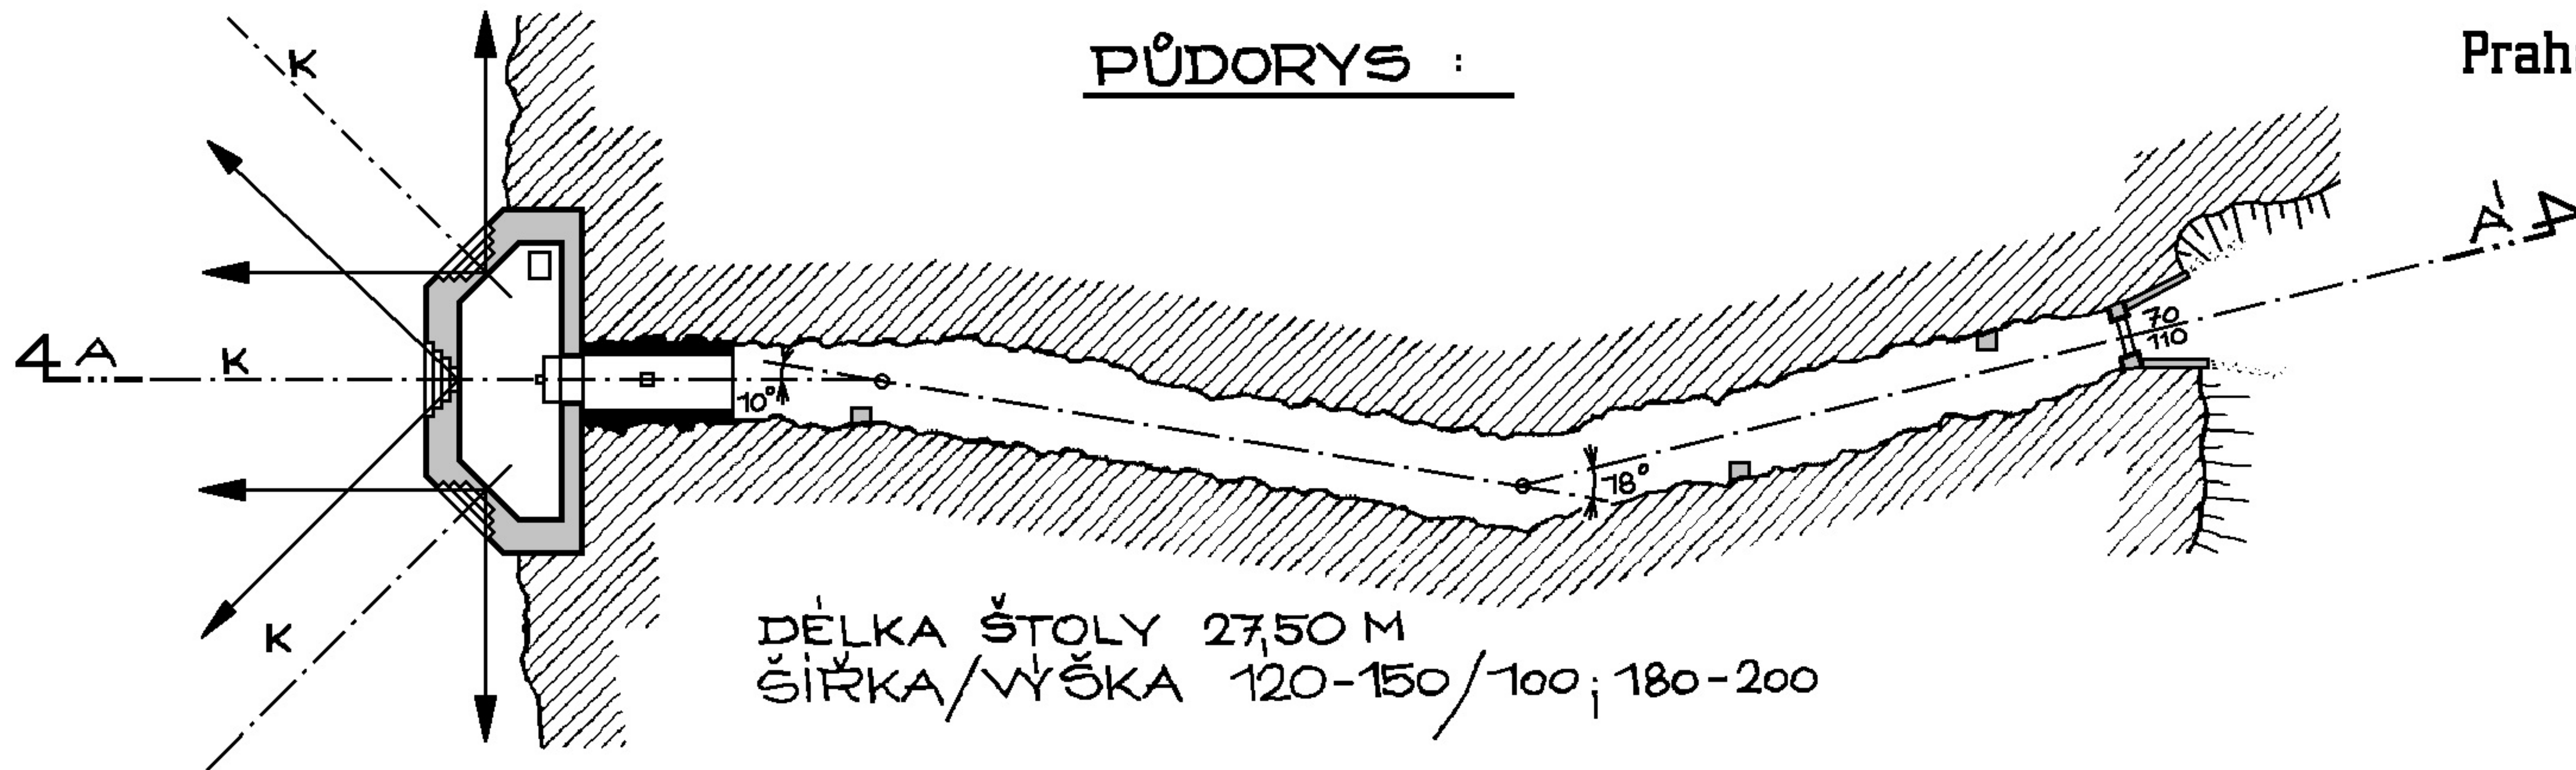

PŮDORYS :

Praha/VI/146

DĚLKA ŠTOLY 27,50 M
ŠÍŘKA/VÝŠKA 120-150/100; 180-200

PODELNÝ REZ ŠTOLOU A-A' :

ZAMĚŘIL : ZDENĚK HÁK - 1980
KRESLIL : OLDŘICH GREGAR - 2005