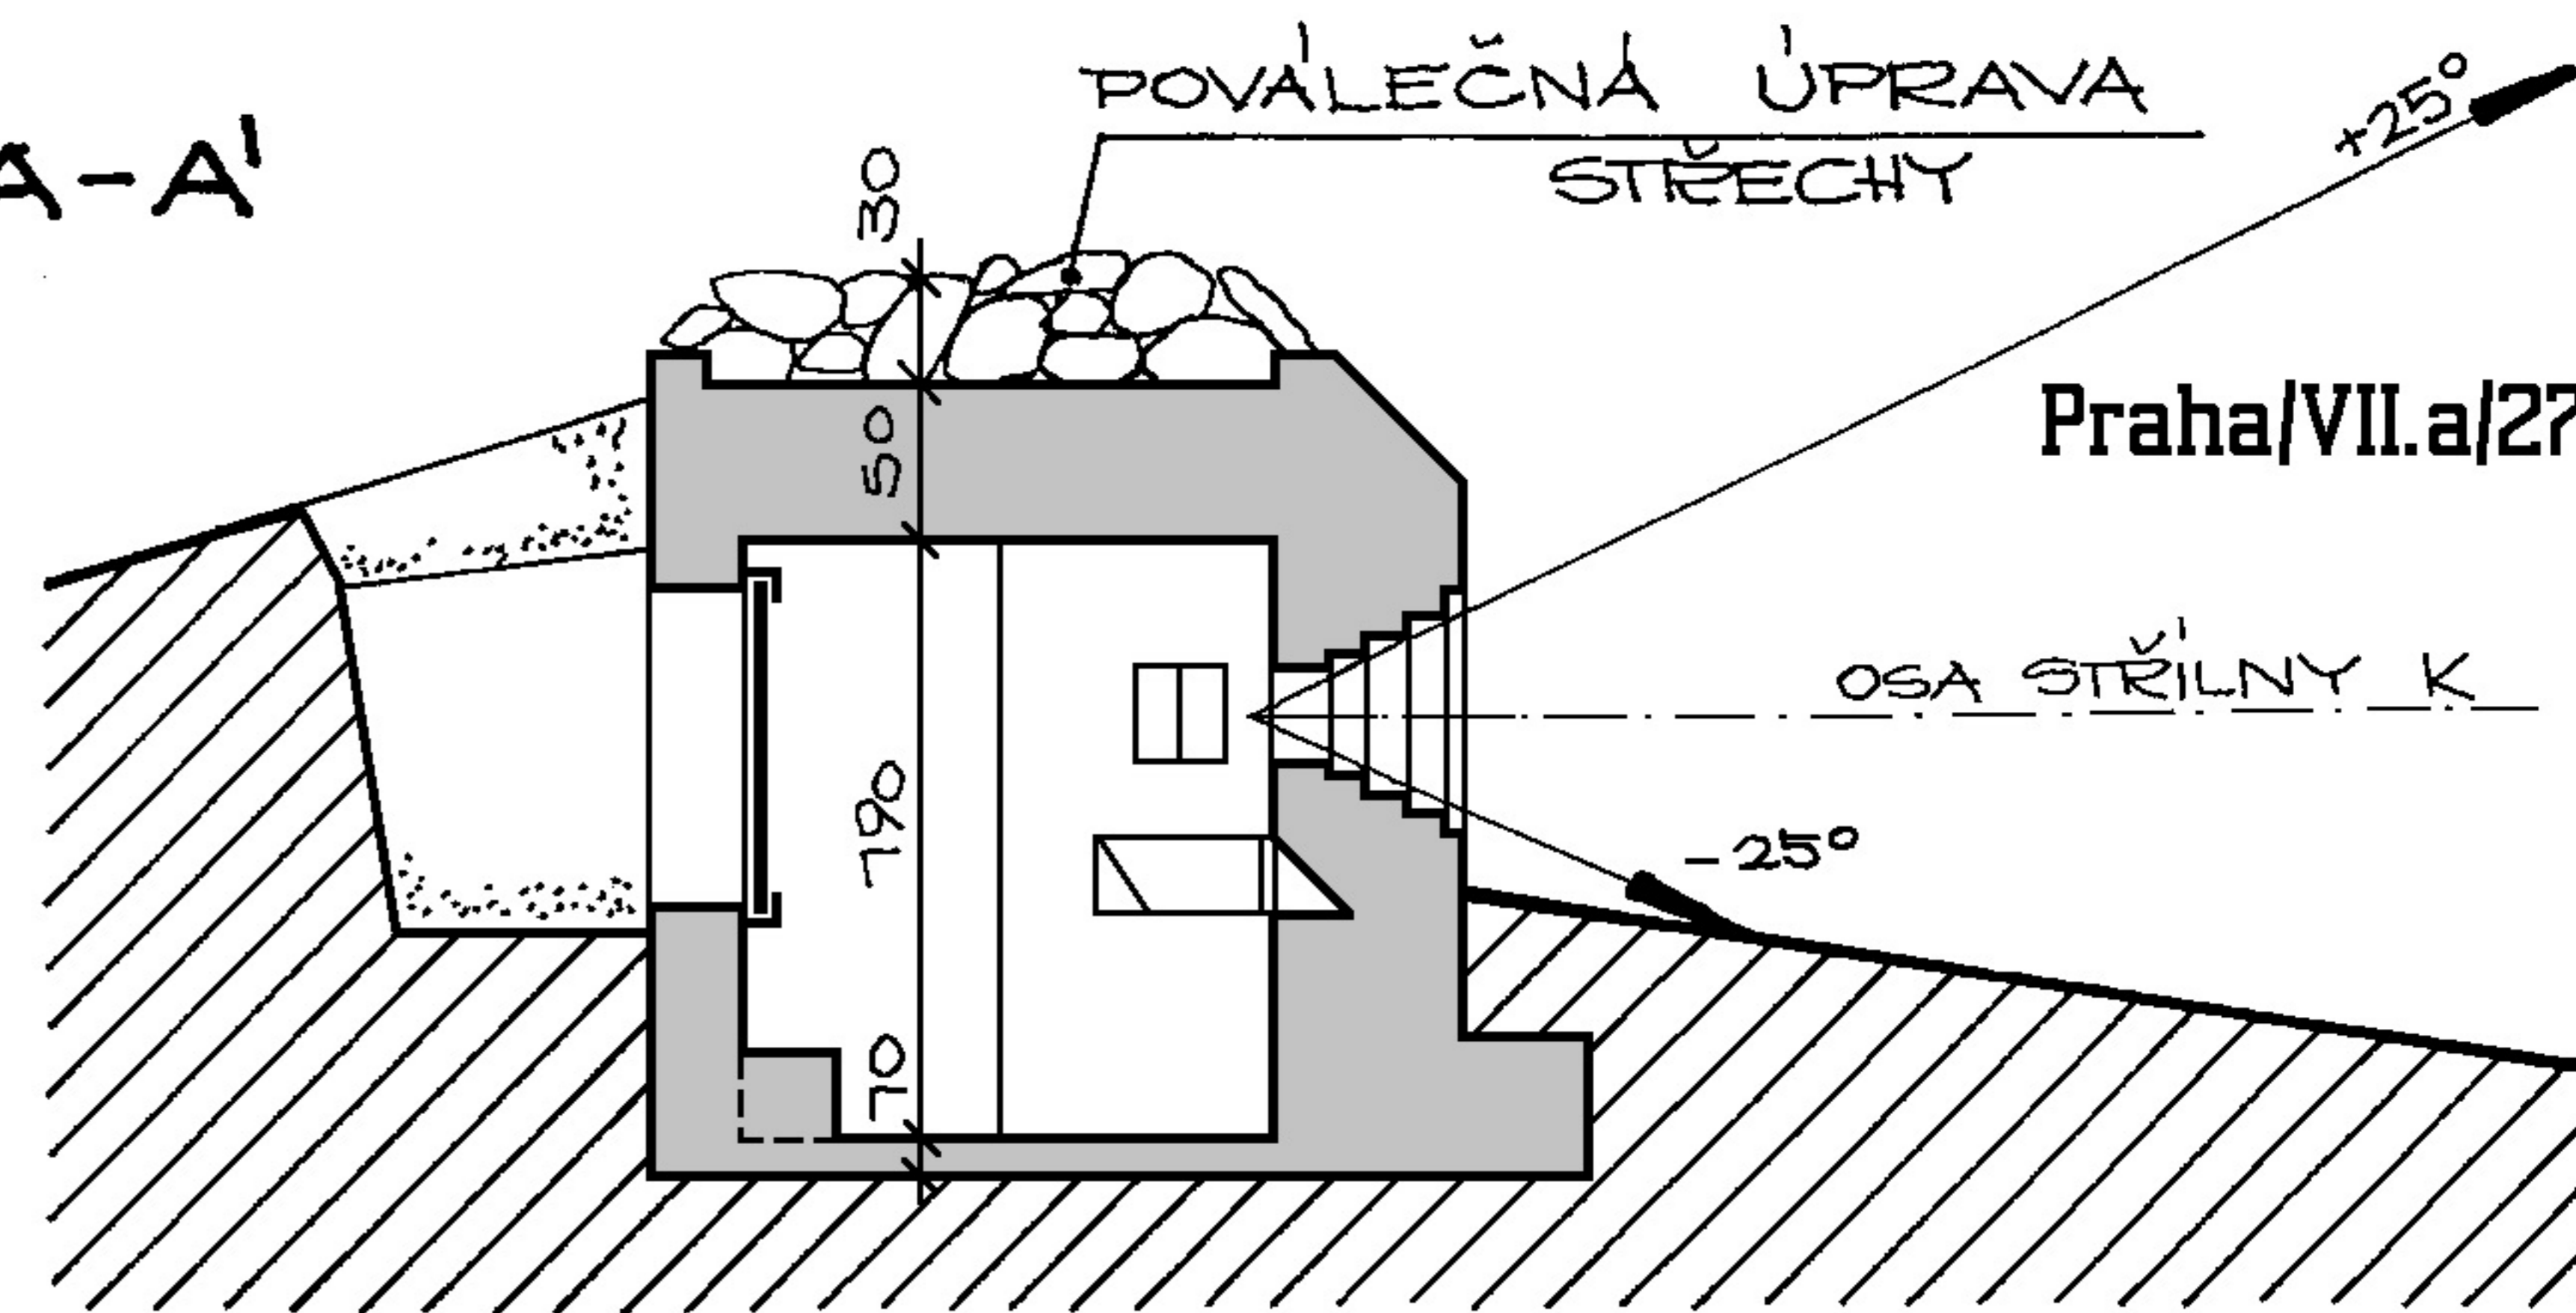

PŮDORYS

ŘEZ A-A'

Praha/VII.a/27

1

2

3

POHLED NA STRĪLNY 2 + 3

POHLED NA STRĪLNU 1

ORIENTACE STRĪLEN

PALEBNY GEKTOR OBJEKTU 188°

ZAMĚŘIL : V. BEDNĀR 10/01
KRESLIL : O. GREGAR 11/01

ŘEZ STRĪLNYMI 1, 2 A 3