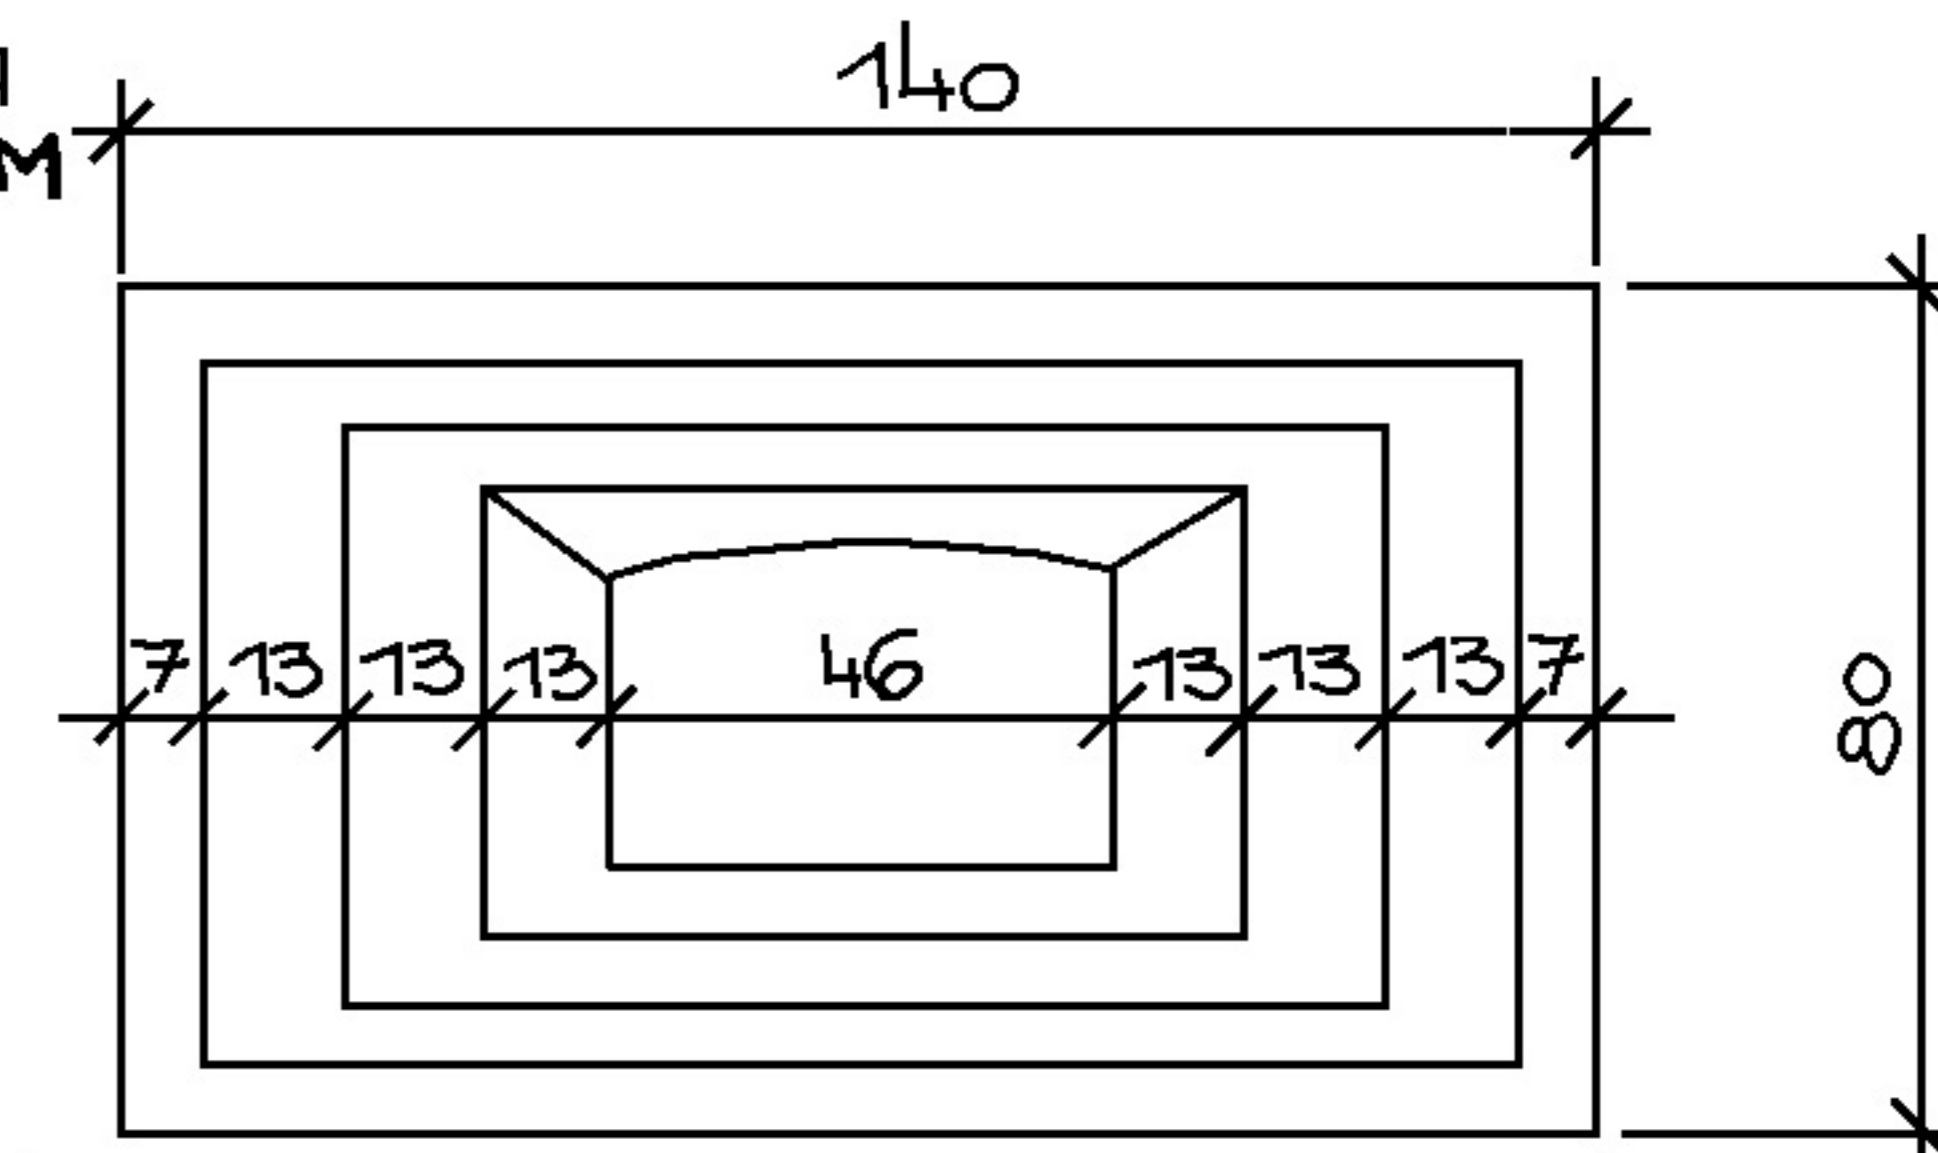

PŮDORYS

ŘEZ A-A'

Praha/VII.a/27

1

2

3

POHLED NA STRĪLNY 2 + 3

POHLED NA STRĪLNU 1

ORIENTACE STRĪLEN

PALEBNY GEKTOR OBJEKTU 188°

ZAMĚŘIL : V. BEDNĀR 10/01
KRESLIL : O. GREGAR 11/01

ŘEZ STRĪLNYMI 1, 2 A 3