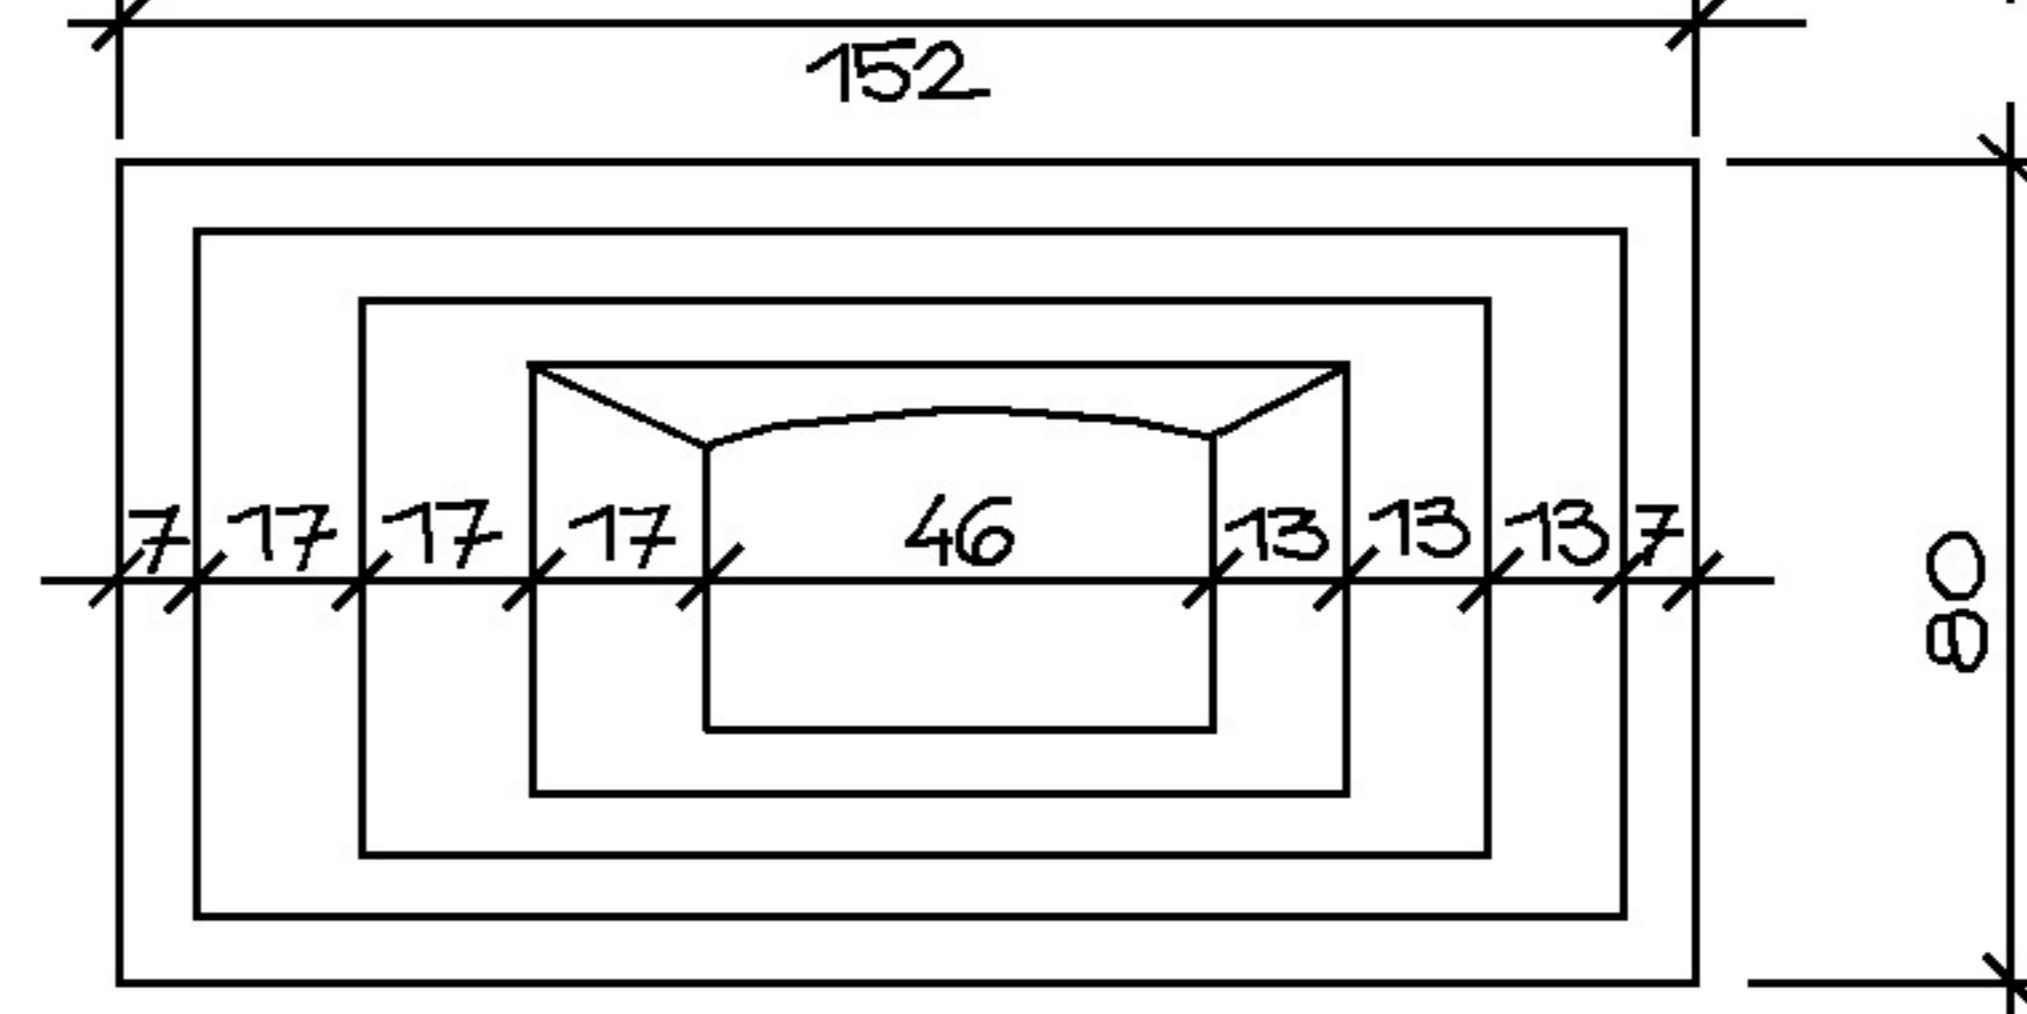

PŮDORYS

ŘEZ A-A'

Praha/VII.a/27

1

2

3

POHLED NA STRĪLNY 2 + 3

POHLED NA STRĪLNU 1

ORIENTACE STRĪLEN

PALEBNY GEKTOR OBJEKTU 188°

ZAMĚŘIL : V. BEDNĀR 10/01
KRESLIL : O. GREGAR 11/01

ŘEZ STRĪLNYMI 1, 2 A 3