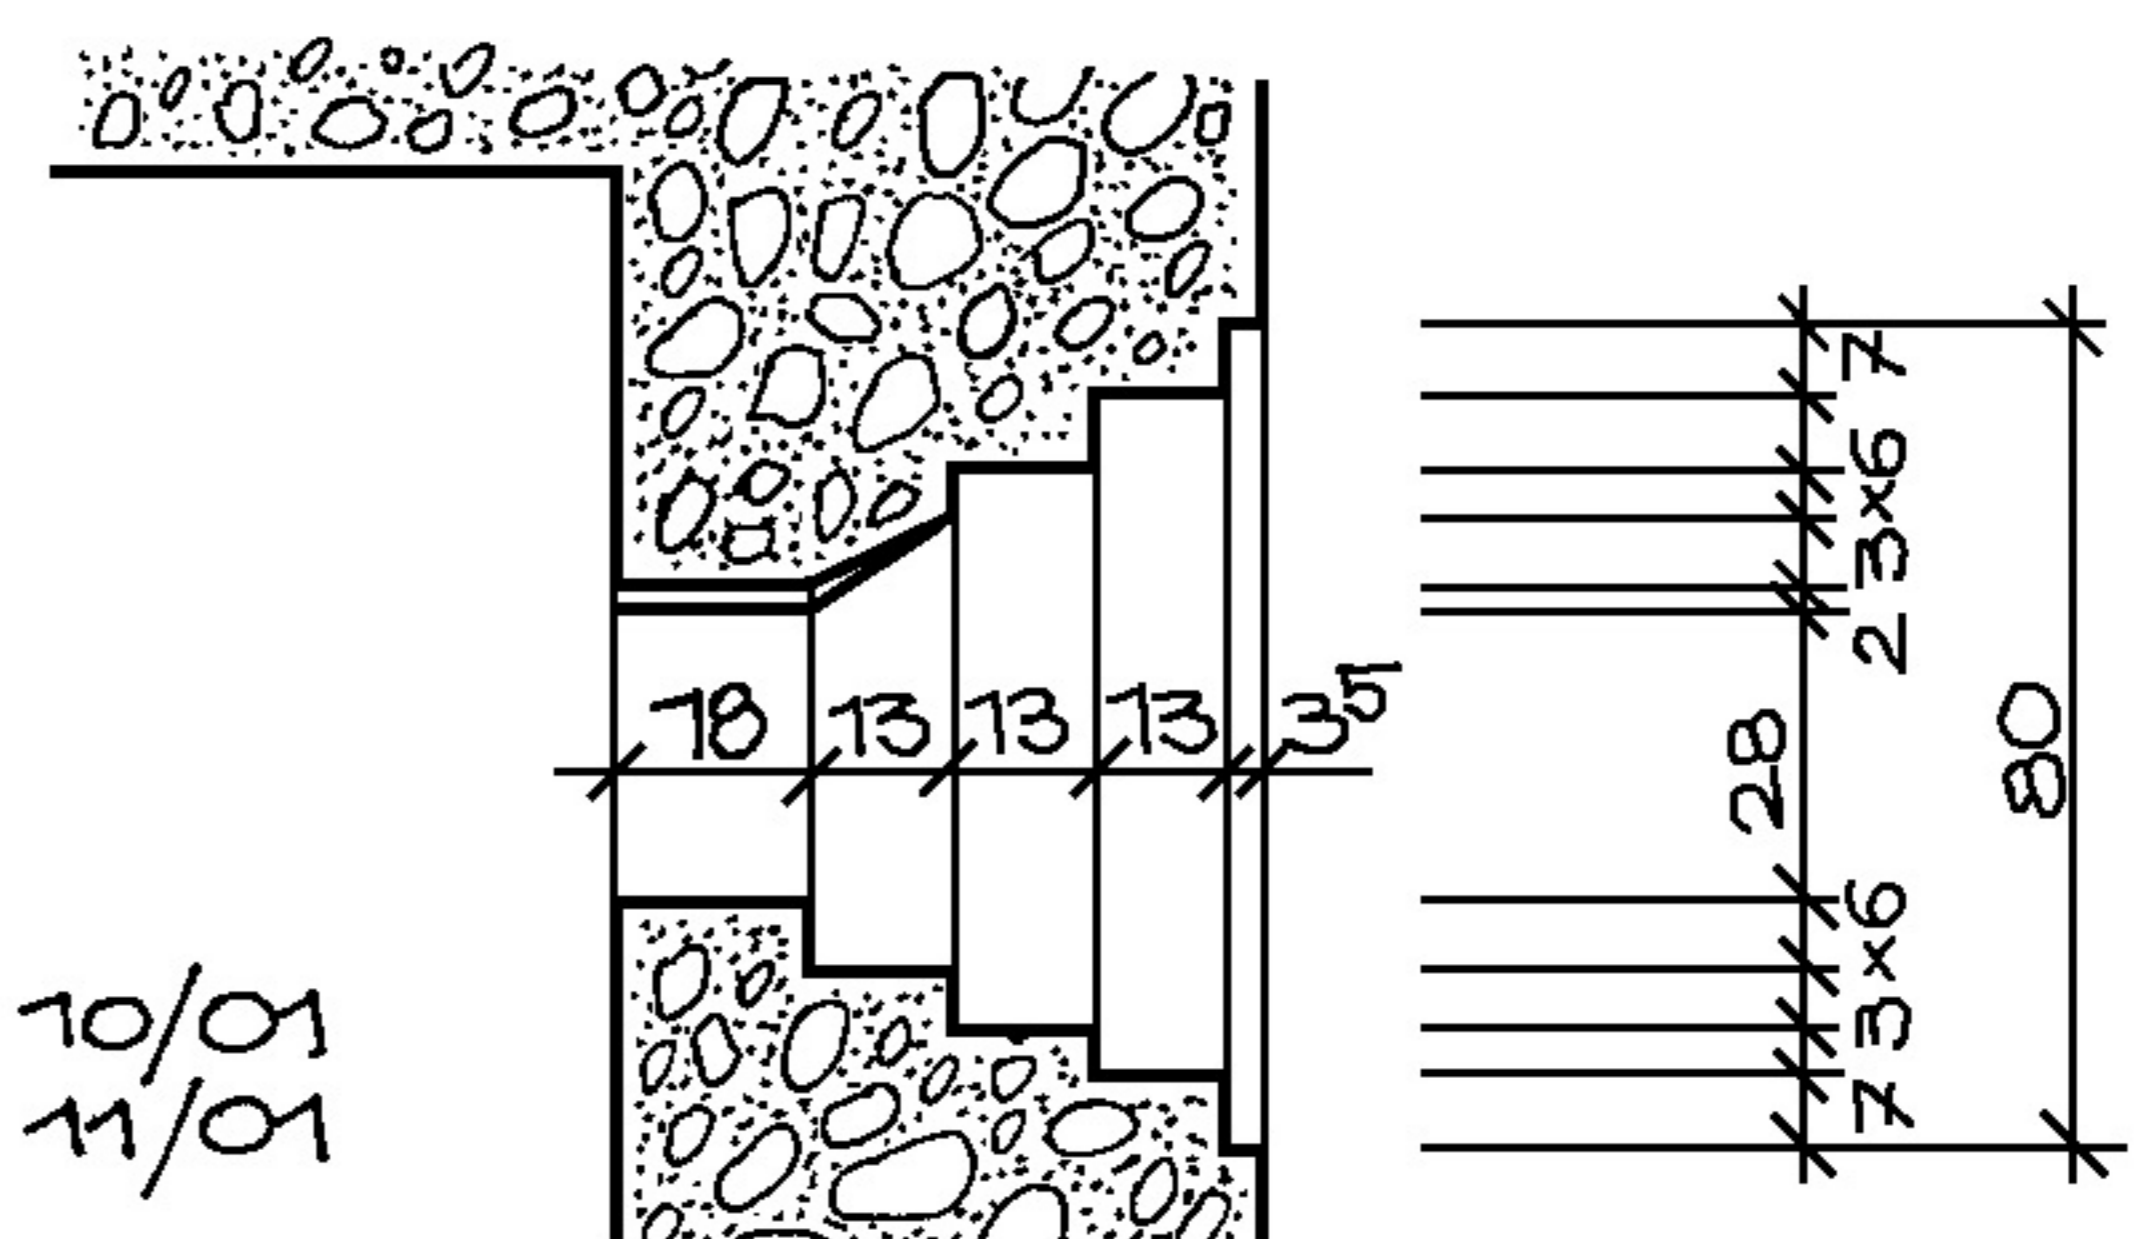

PŮDORYS

ŘEZ A-A'

Praha/VII.a/27

1

2

3

POHLED NA STRĪLNY 2 + 3

POHLED NA STRĪLNU 1

ORIENTACE STRĪLEN

PALEBNY GEKTOR OBJEKTU 188°

ZAMĚŘIL : V. BEDNĀR 10/01
KRESLIL : O. GREGAR 11/01

ŘEZ STRĪLNYMI 1, 2 A 3