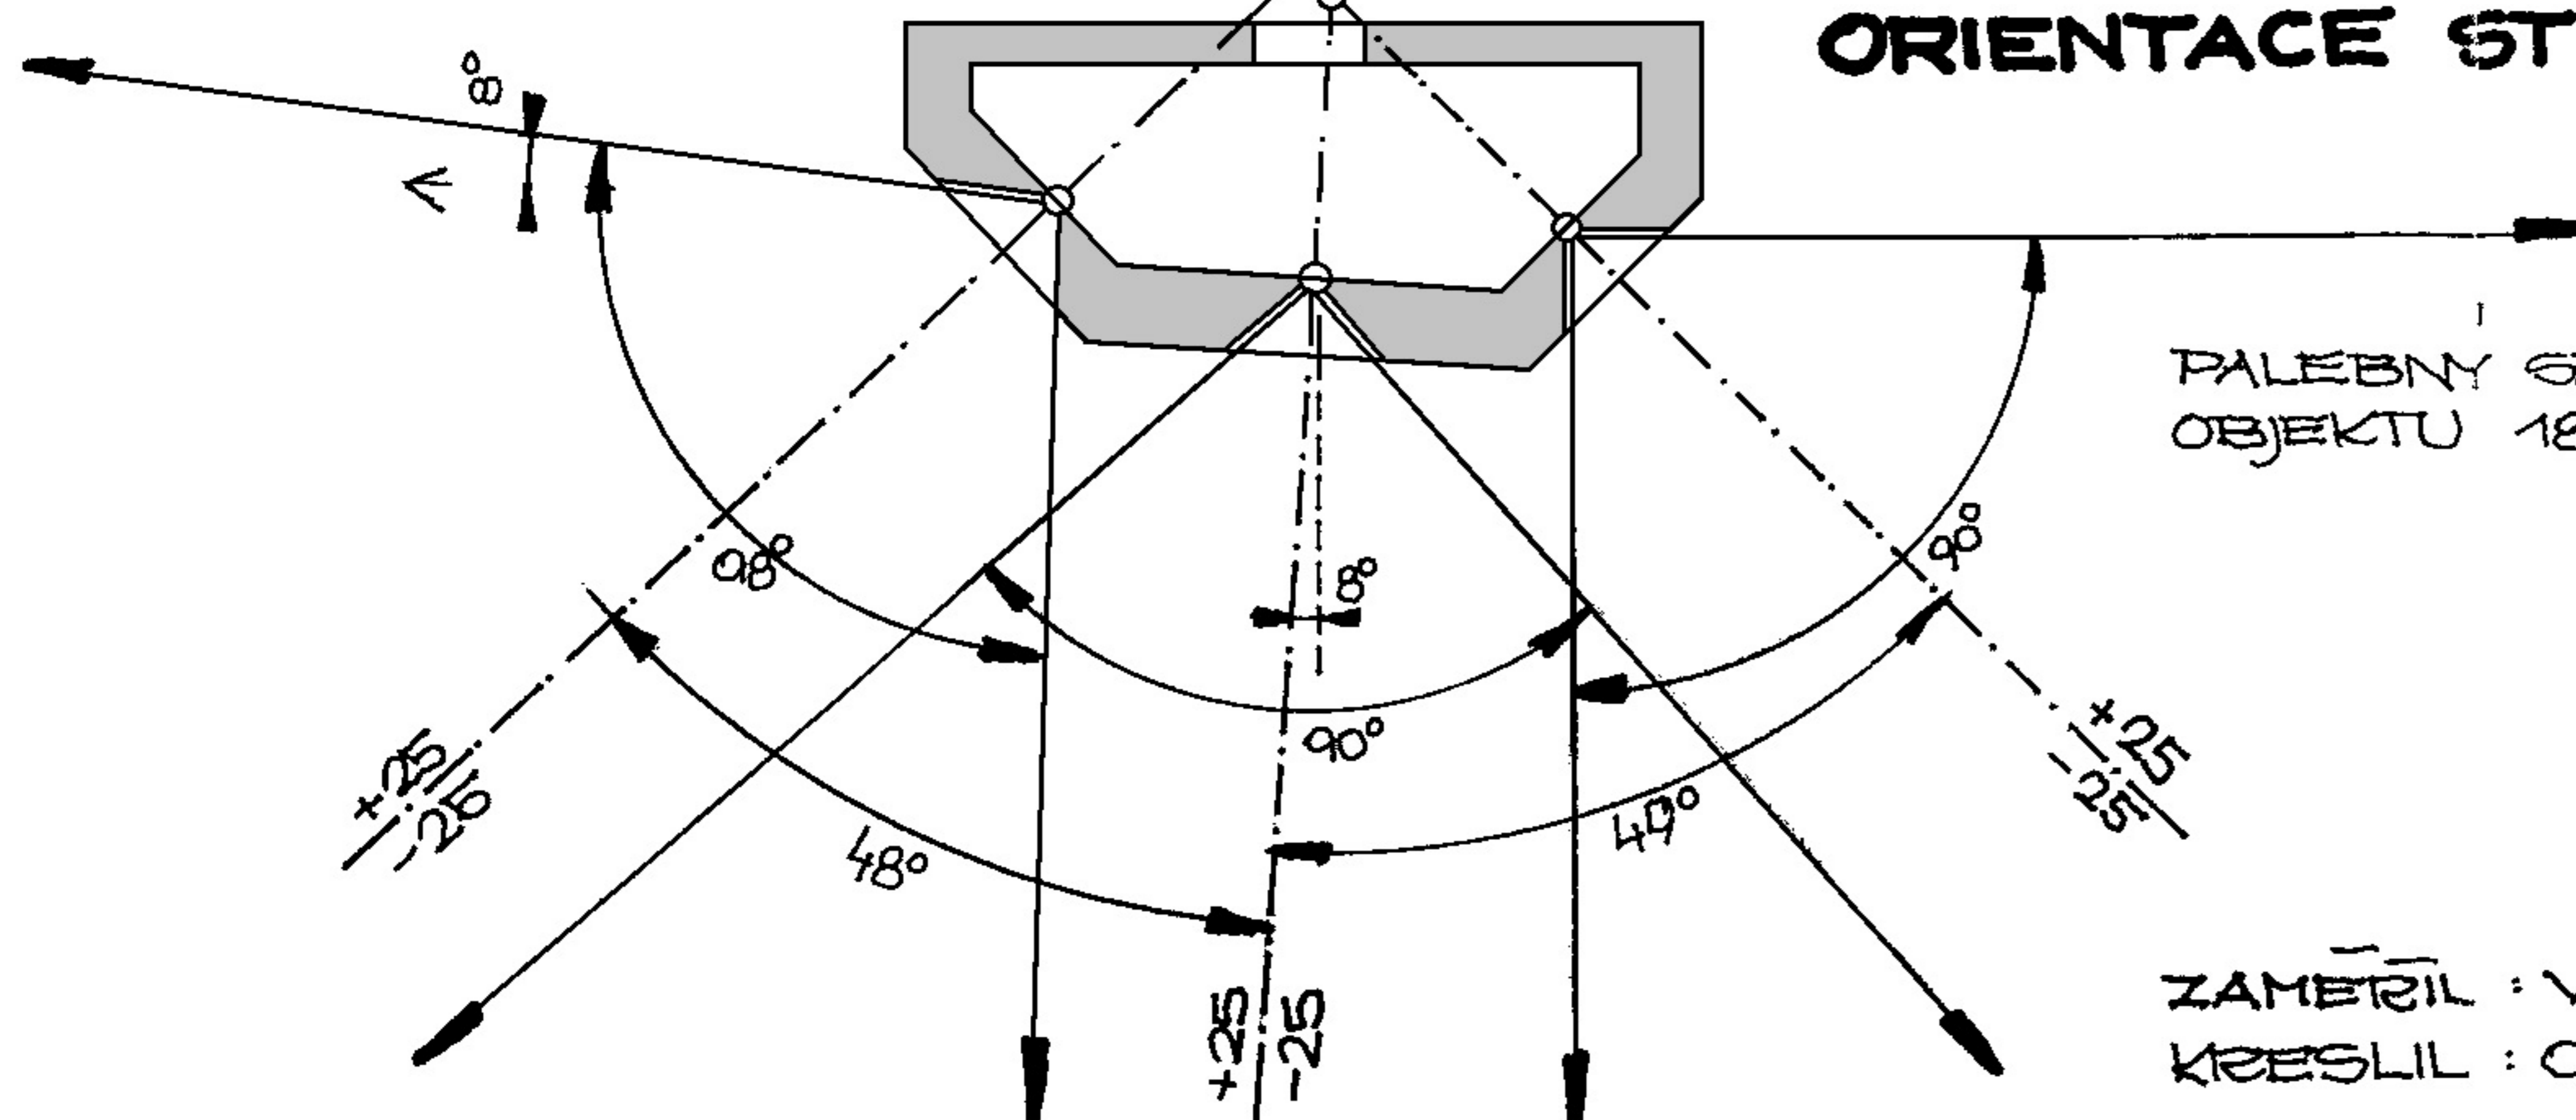

PŮDORYS

ŘEZ A-A'

Praha/VII.a/27

1

2

3

POHLED NA STRĪLNY 2 + 3

POHLED NA STRĪLNU 1

ORIENTACE STRĪLEN

PALEBNY GEKTOR OBJEKTU 188°

ZAMĚŘIL : V. BEDNĀR 10/01
KRESLIL : O. GREGAR 11/01

ŘEZ STRĪLNYMI 1, 2 A 3