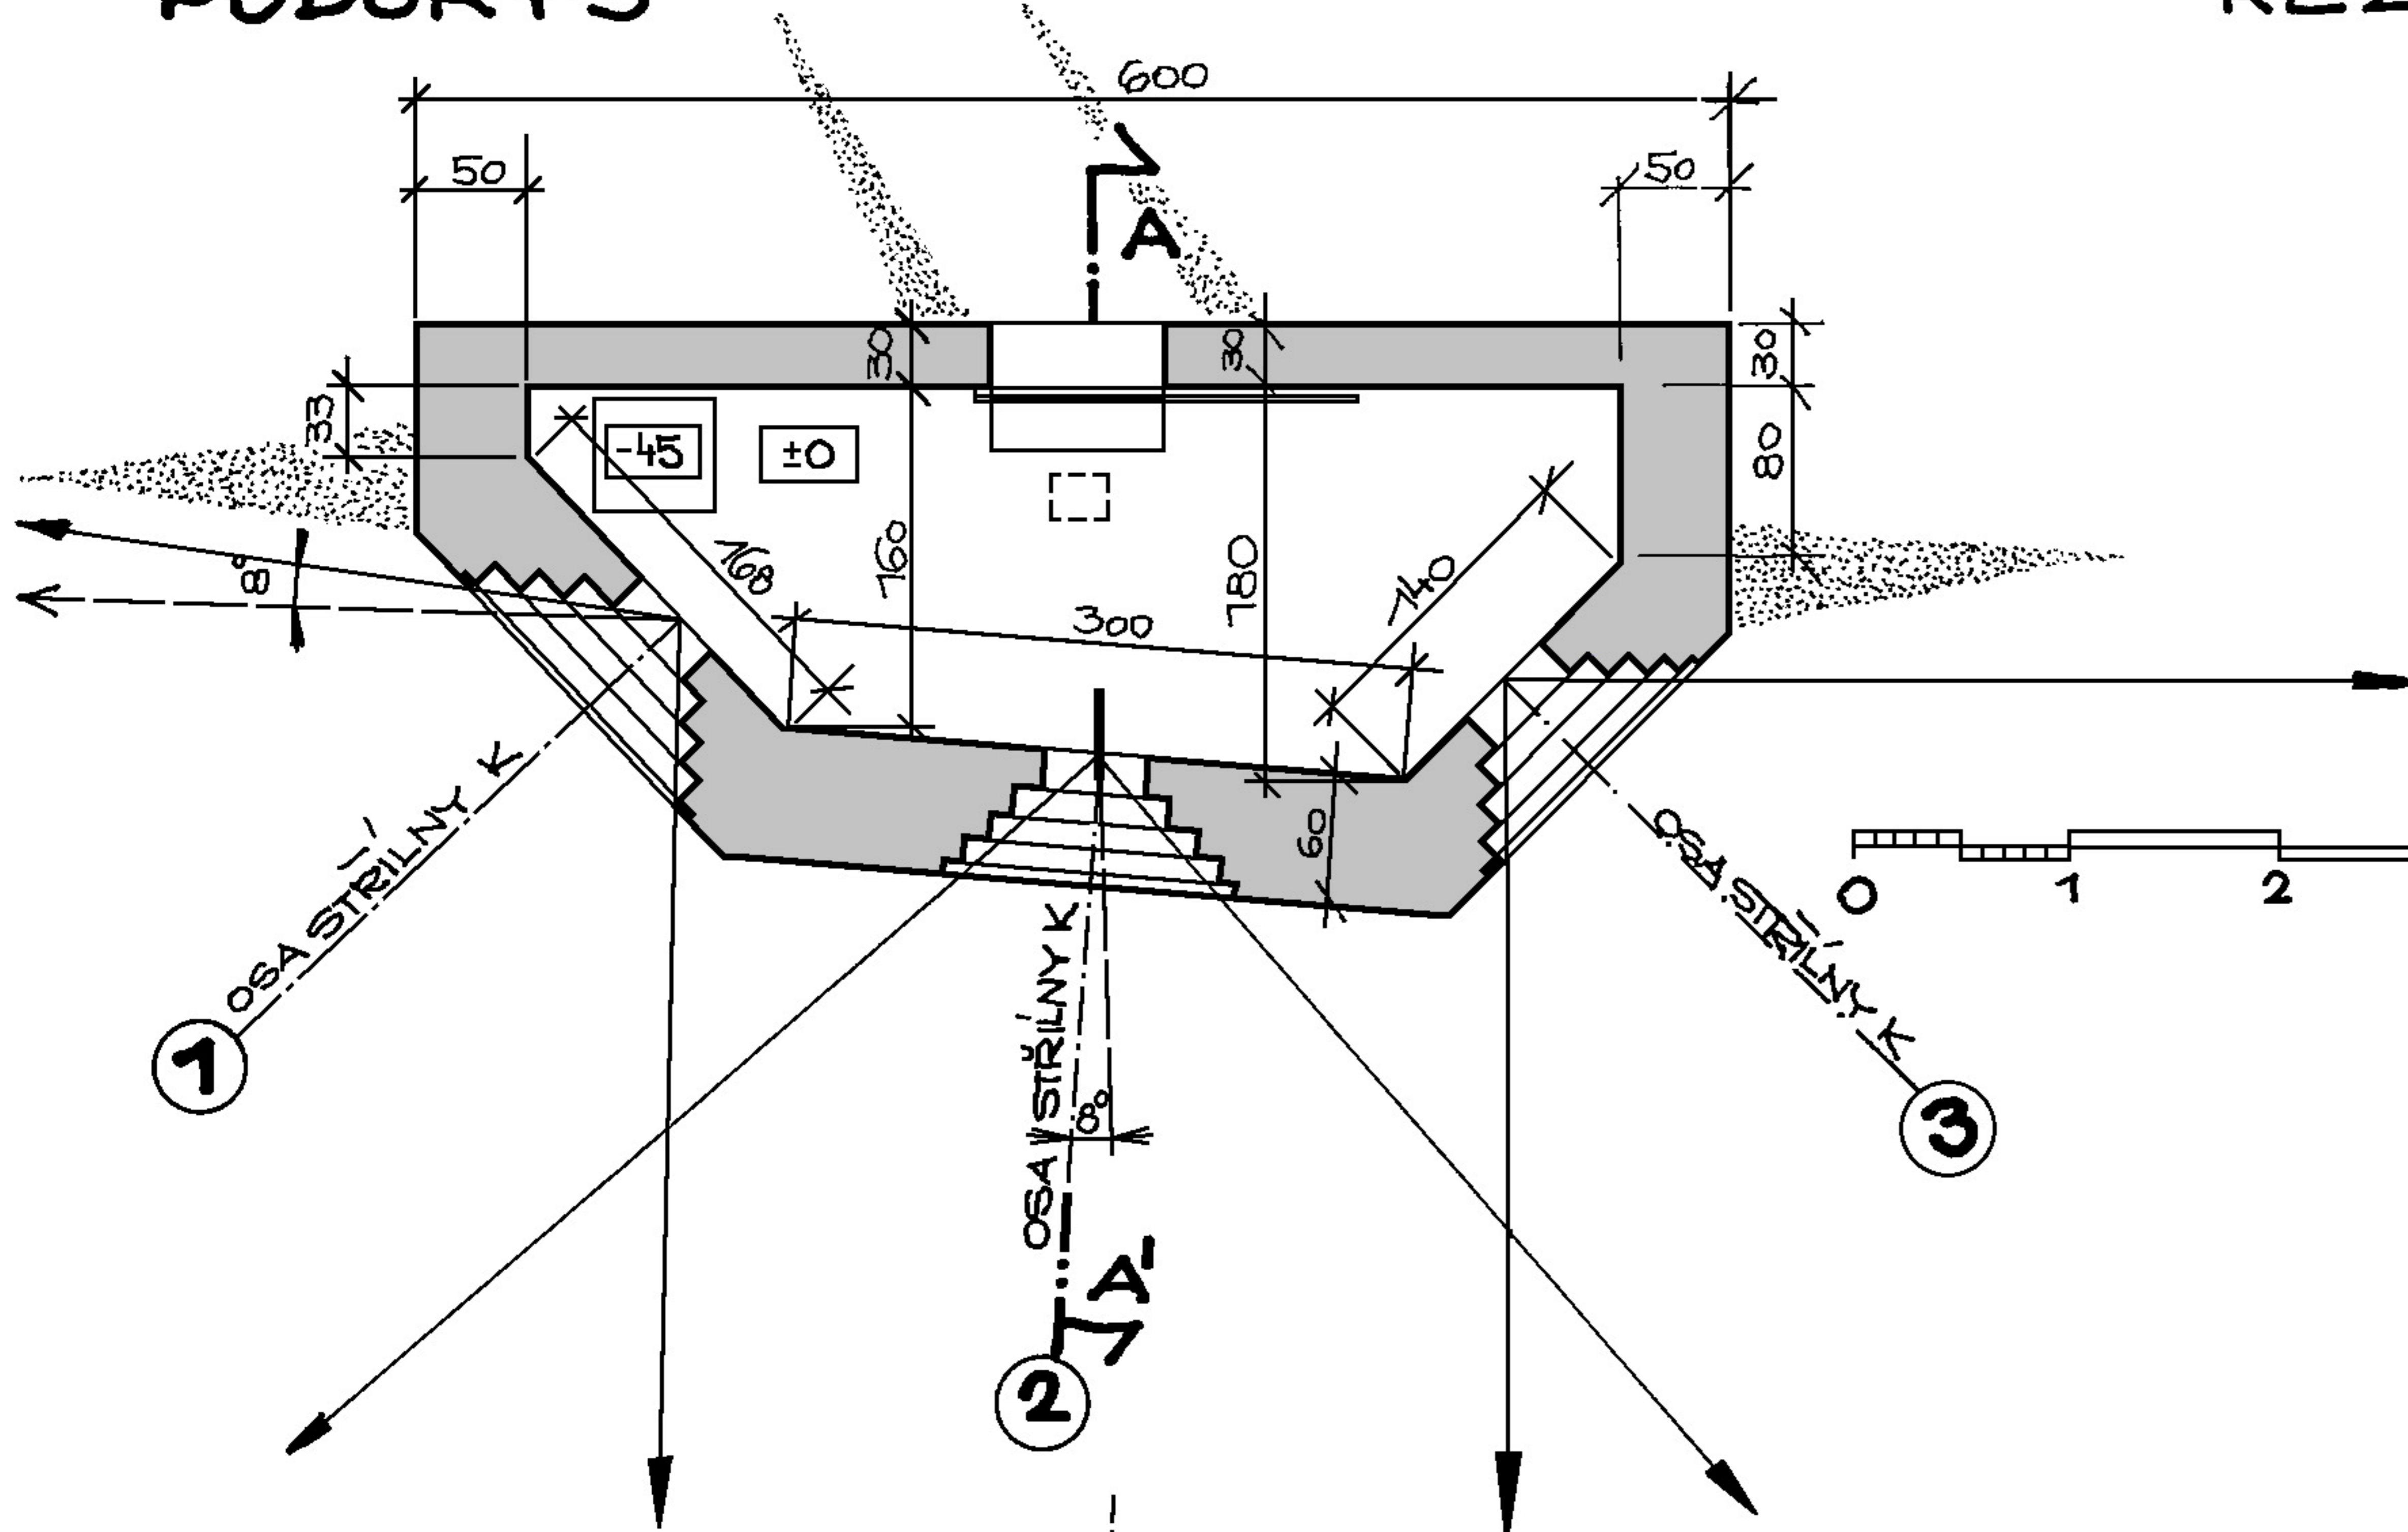

PŮDORYS

ŘEZ A-A'

Praha/VII.a/27

1

2

3

POHLED NA STRĪLNY 2 + 3

POHLED NA STRĪLNU 1

ORIENTACE STRĪLEN

PALEBNY GEKTOR OBJEKTU 188°

ZAMĚŘIL : V. BEDNĀR 10/01
KRESLIL : O. GREGAR 11/01

ŘEZ STRĪLNYMI 1, 2 A 3