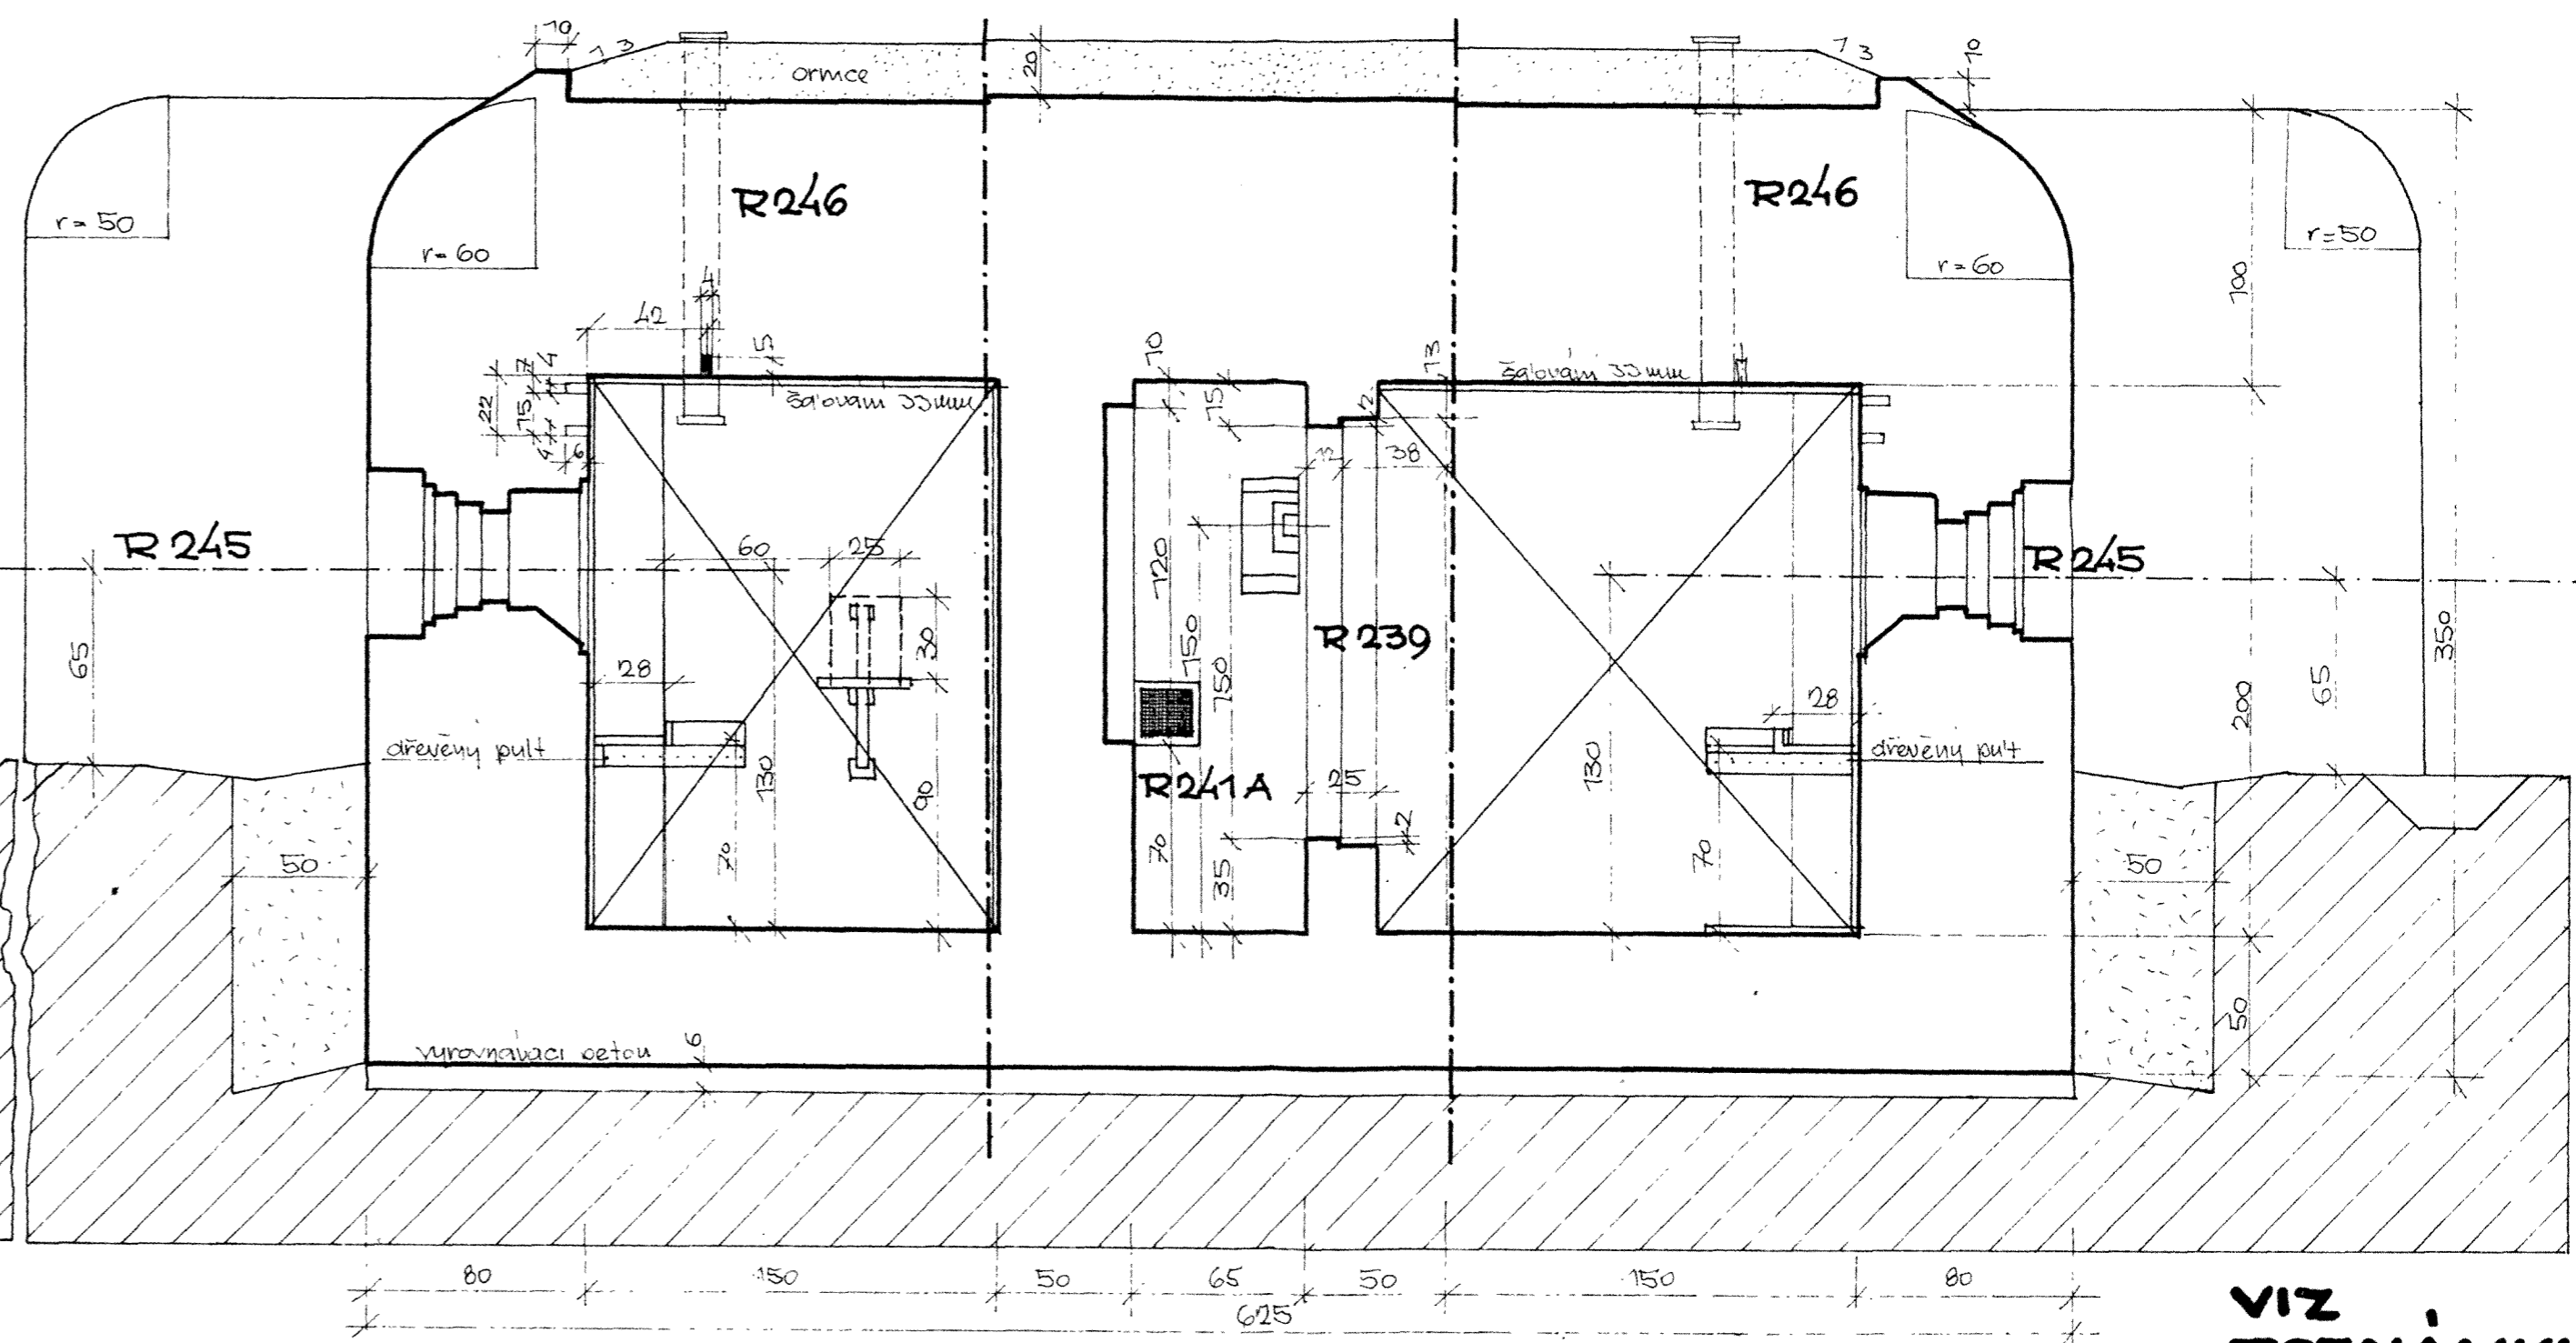

ŘEZ II-II'

ŘEZ I-I'

VIZ POZNÁMKU

POZNÁMKA: ŘEZY I-I' A II-II' JSOU ZCELA TOTOŽNÉ I U TYPŮ :

TYP A-120	ZESILENÝ	M 1:25	16.3.1937	KRESLIL TESAŘ	ZNAČKA "PO"	Č.V. 12
TYP A-160	ZESILENÝ	M 1:25	15.3.1937	KRESLIL LIŠKA	ZNAČKA "PO"	Č.V. 12
TYP A-180	ZESILENÝ	M 1:25	11.3.1937	KRESLIL PALEČEK	ZNAČKA "PO"	Č.V. 12
TYP A-200	ZESILENÝ	M 1:25	12.3.1937	KRESLIL ŠMEJKAL	ZNAČKA "PO"	Č.V. 12
TYP A-220	ZESILENÝ	M 1:25	12.3.1937	KRESLIL NOHAVEC	ZNAČKA "PO"	Č.V. 12