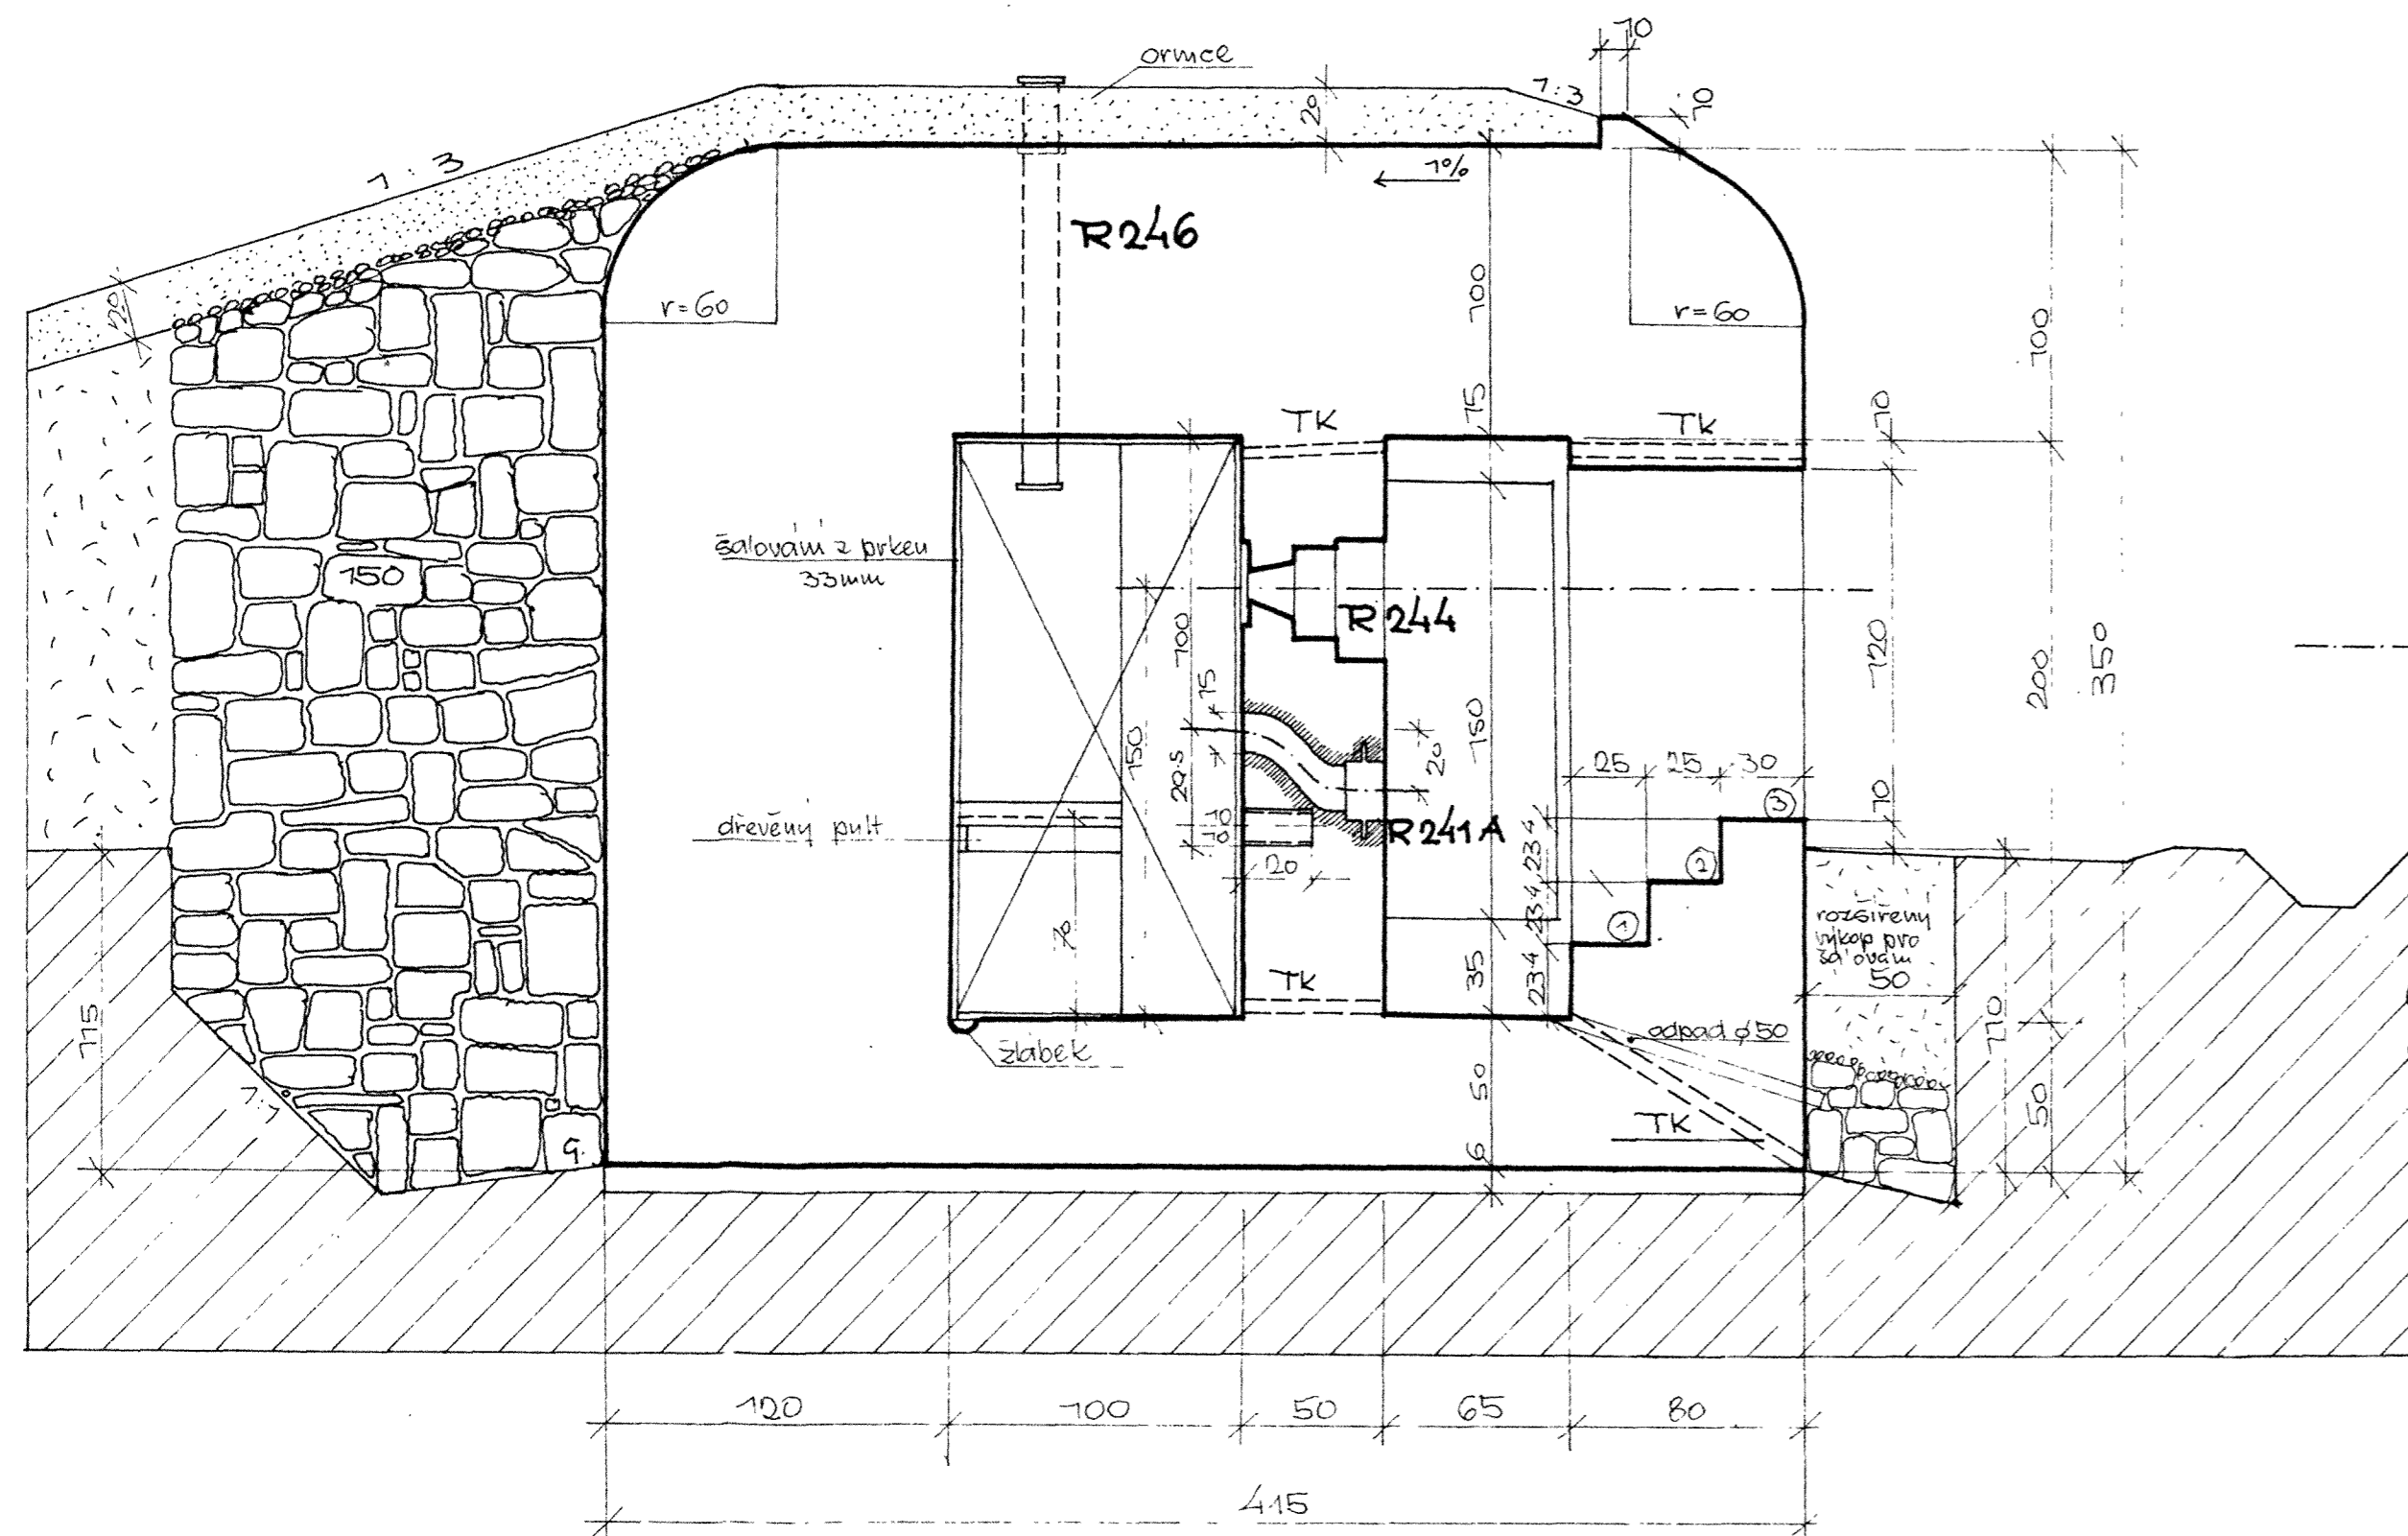

ŘEZ II-II'

ŘEZ I-I'

VIZ POZNÁMKU

POZNÁMKA: ŘEZY I-I' A II-II' JSOU ZCELA TOTOŽNÉ I U TYPŮ :

TYP A-120	ZESILENÝ	M 1:25	16.3.1937	KRESLIL TESAŘ	ZNAČKA "PO"	Č.V. 12
TYP A-160	ZESILENÝ	M 1:25	15.3.1937	KRESLIL LIŠKA	ZNAČKA "PO"	Č.V. 12
TYP A-180	ZESILENÝ	M 1:25	11.3.1937	KRESLIL PALEČEK	ZNAČKA "PO"	Č.V. 12
TYP A-200	ZESILENÝ	M 1:25	12.3.1937	KRESLIL ŠMEJKAL	ZNAČKA "PO"	Č.V. 12
TYP A-220	ZESILENÝ	M 1:25	12.3.1937	KRESLIL NOHAVEC	ZNAČKA "PO"	Č.V. 12