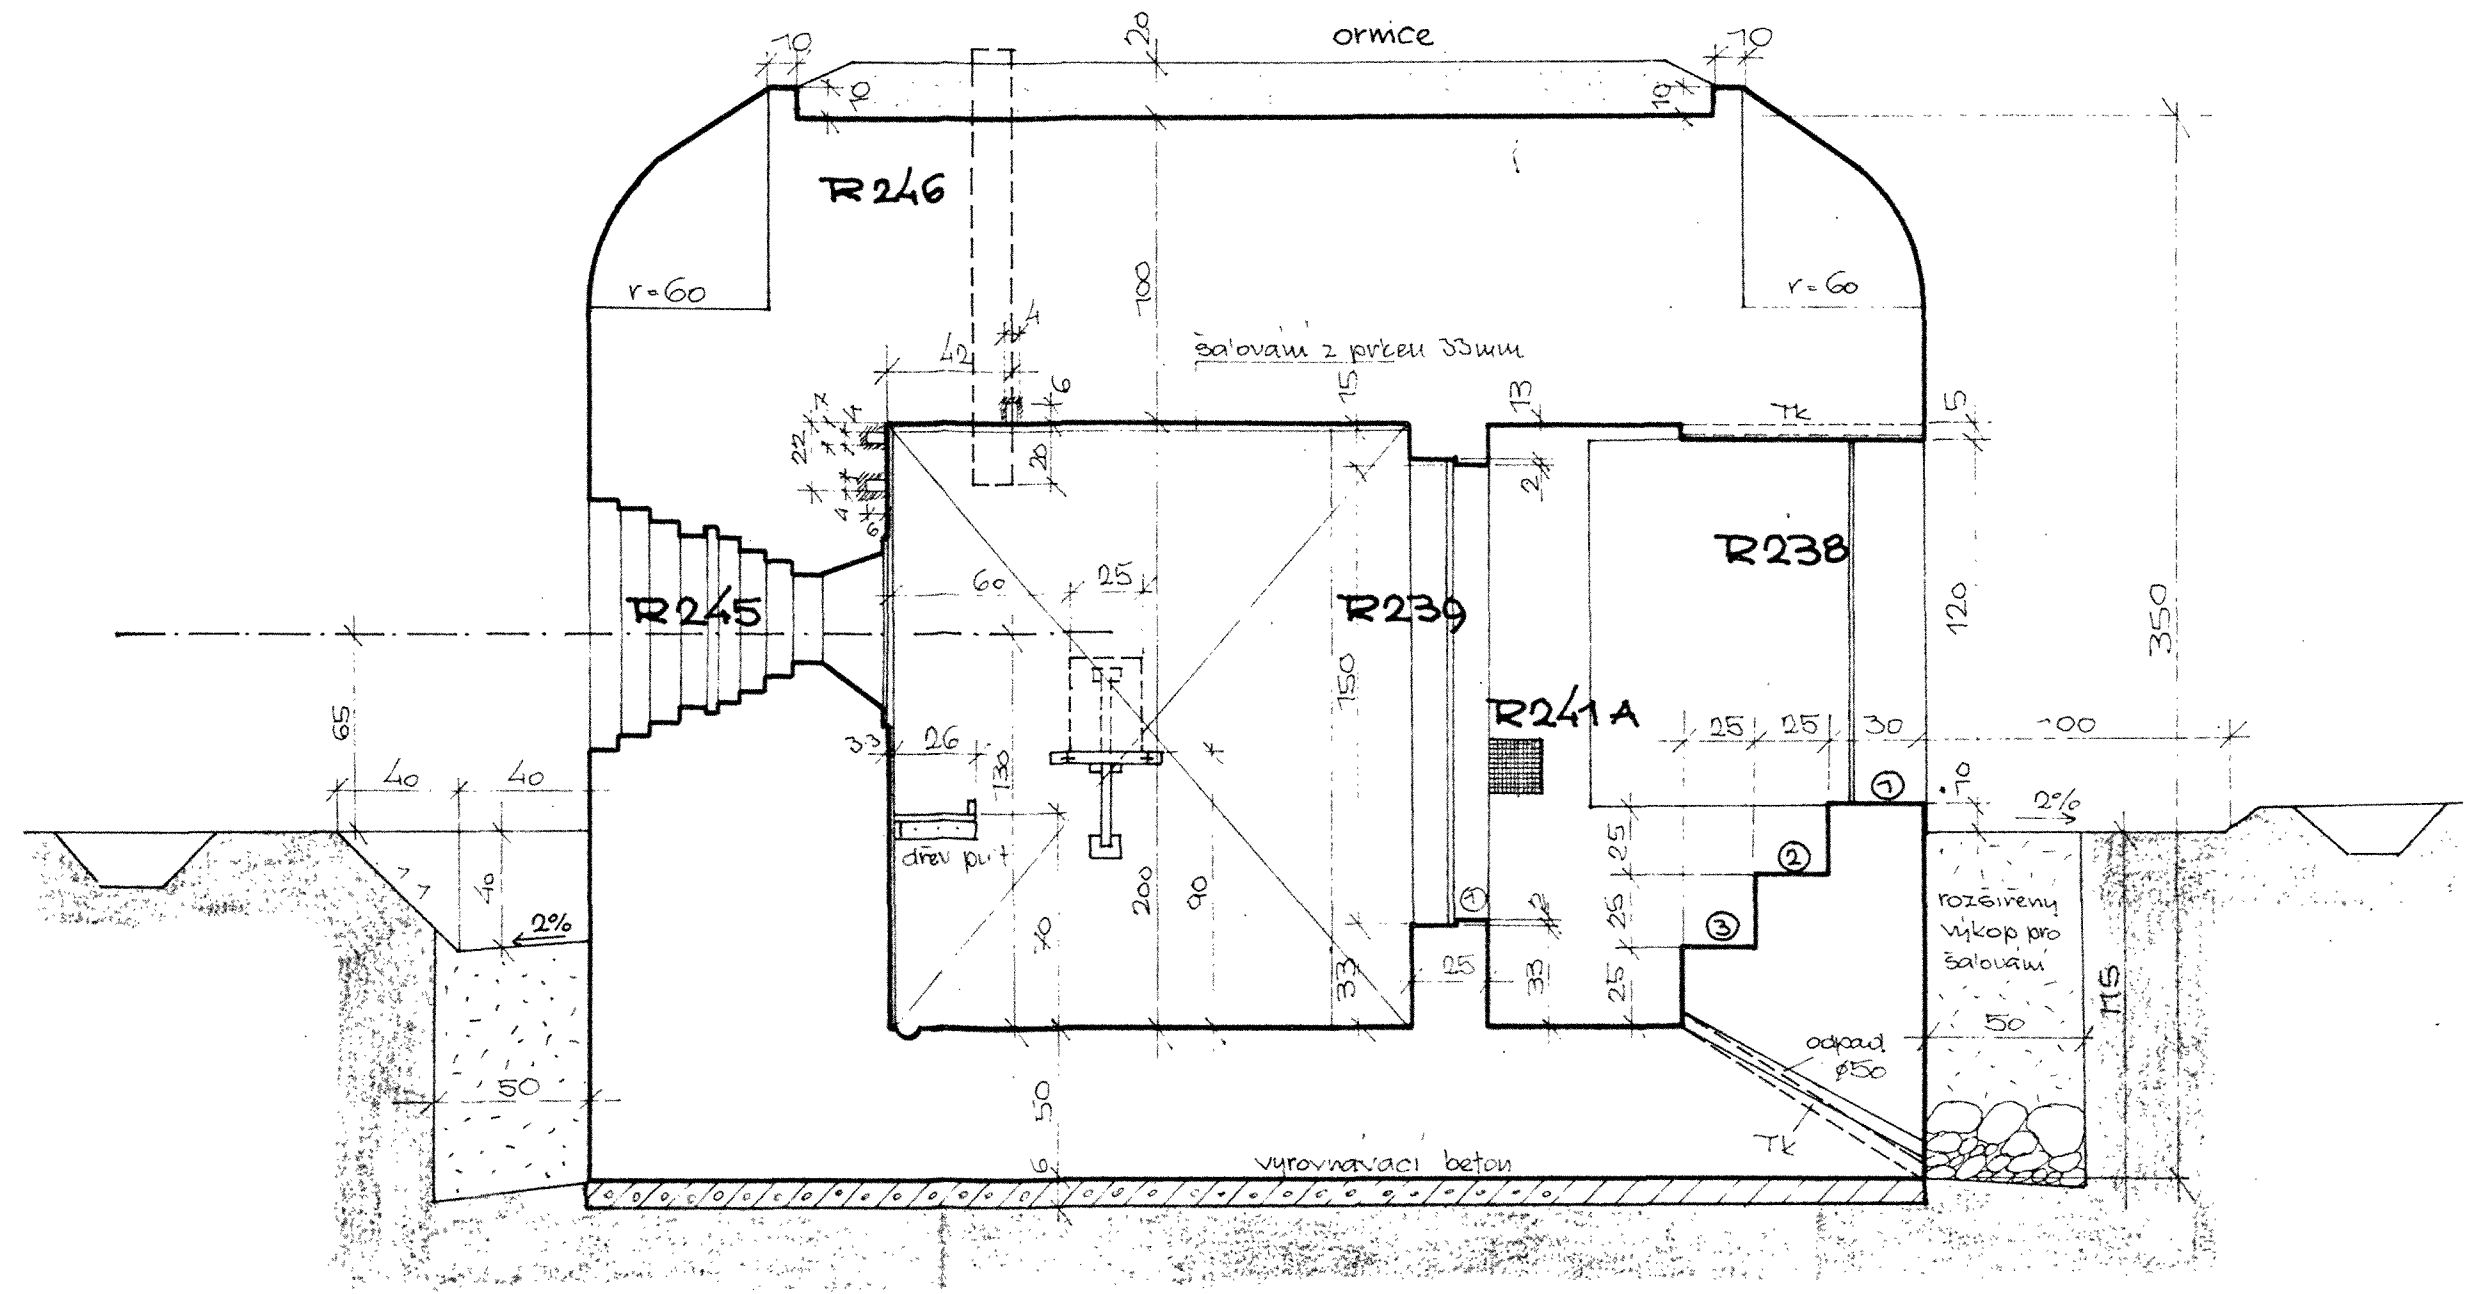

1 - I'

II - II'

TK ≡ trubka bezesva ø 44,5 x 2,5
(pro telefontní kabel)

M	1:25		
	Musil Prant		E zesílený
			ŘEZY
	3.V.1937		PO 12
		ll.b	